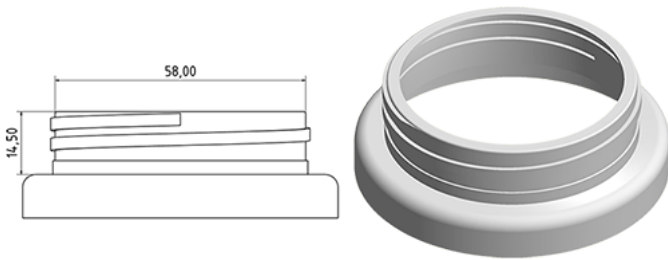

750 ml pot wit

**Algemene informatie**

**Bestelnummer : S70590069A35N2017040**  
Capaciteit : 750 ml  
Gewicht : 40.000 gr  
Kleur : C069 (Wit)  
Materiaal : M90 (MAT. HDPE SABIC B.5421)

**Media**

**Neck : G017 (Schroefdeksel c55)**

**Specificatie : N2**

Zonder peillijn, met tastteken

**Standaard verpakking : A35**

- 1080 stuks per doos / 1080 stuks per pallet
- stuks opgeruimd op de "dekselkarton"
  - 1 "Dekselkarton"
  - 9 Lagen
  - 1 tussenpalet 100 X 120
  - 1 "Dekselkarton"
  - 9 Lagen
  - 1 palet 100 X 120

X : 120 cm - Y 97 cm