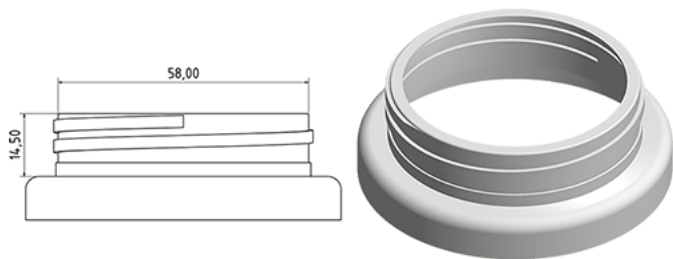

Pot 750 ml blanc

Données générales

Référence pour commande : S70590069A35N2017040

Capacité : 750 ml

Poids : 40.000 gr

Couleur : C069 (Blanc)

Matière : M90 (Matiere PEHD SABIC B.5421)

Media

Goulot : G017 (Couvercle a visser c55)

Spécification : N2

Sans ligne de niveau, avec sigle tactile

Emballage standard : A35

- 1080 pc par carton / 1080 pc par palette
- Pieces rangees dans les fonds cloches
 - 1 fond cloche en couvercle
 - 9 lits de fond cloche
 - 1 palette intercalaire 100 x 120
 - 1 fond cloche en couvercle
 - 9 lits de fond cloche
 - 1 palette 100 x 120

X : 120 cm - Y 97 cm