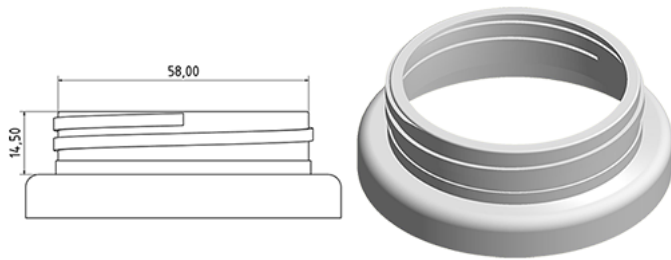

Pot 750 ml blanc

**Données générales**

Référence pour commande : S70590069A35N2017040

Capacité : 750 ml

Poids : 40.000 gr

Couleur : C069 (Blanc)

Matière : M90 (Matiere PEHD SABIC B.5421)

**Media**

**Goulot : G017 (Couvercle a visser c55)**

**Spécification : N2**

Sans ligne de niveau, avec sigle tactile

**Emballage standard : A35**

- 1080 pc par carton / 1080 pc par palette
- Pieces rangees dans les fonds cloches
  - 1 fond cloche en couvercle
  - 9 lits de fond cloche
  - 1 palette intercalaire 100 x 120
  - 1 fond cloche en couvercle
  - 9 lits de fond cloche
  - 1 palette 100 x 120

X : 120 cm - Y 97 cm