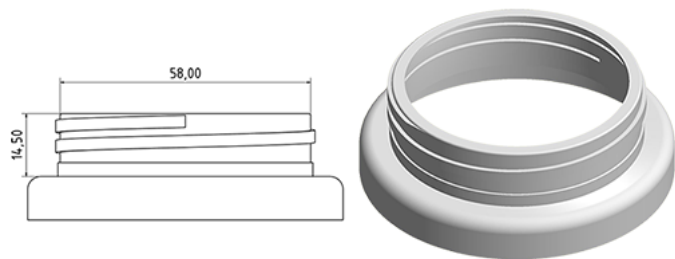

Pot 750 ml blanc

Données générales

Référence pour commande : S70590069A35N2017040

Capacité : 750 ml

Poids : 40.000 gr

Couleur : C069 (Blanc)

Matière : M90 (Matiere PEHD SABIC B.5421)

Media

Goulot : G017 (Couvercle a visser c55)

Spécification : N2

Sans ligne de niveau, avec sigle tactile

Emballage standard : A35

- 1080 pc par carton / 1080 pc par palette
- Pieces rangees dans les fonds cloches
 - 1 fond cloche en couvercle
 - 9 lits de fond cloche
 - 1 palette intercalaire 100 x 120
 - 1 fond cloche en couvercle
 - 9 lits de fond cloche
 - 1 palette 100 x 120

X : 120 cm - Y 97 cm