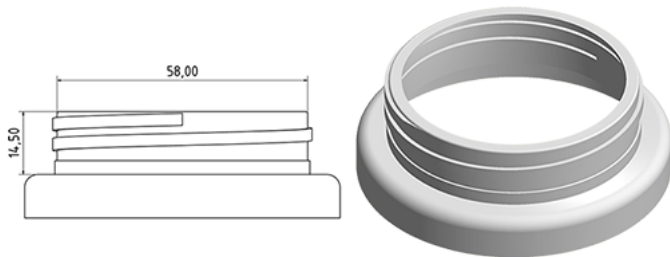

Pot 750 ml blanc

**Données générales**

Référence pour commande : S70590069A35N2017040

Capacité : 750 ml

Poids : 40.000 gr

Couleur : C069 (Blanc)

Matière : M90 (Matiere PEHD SABIC B.5421)

**Media**

**Goulot : G017 (Couvercle a visser c55)**

**Spécification : N2**

Sans ligne de niveau, avec sigle tactile

**Emballage standard : A35**

- 1080 pc par carton / 1080 pc par palette
- Pieces rangees dans les fonds cloches
  - 1 fond cloche en couvercle
  - 9 lits de fond cloche
  - 1 palette intercalaire 100 x 120
  - 1 fond cloche en couvercle
  - 9 lits de fond cloche
  - 1 palette 100 x 120

X : 120 cm - Y 97 cm