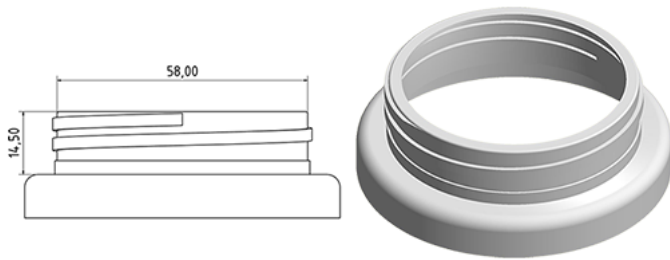

750 ml Topf weiss

Allgemeine Informationen

Bestellnummer : S70590069A35N2017040

Kapazität : 750 ml

Gewicht : 40.000 gr

Farbe : C069 (weib)

Material : M90 (MAT. HDPE SABIC B.5421)

Media

Hals : G017 (Schraubdeckel c55)

Specification : N2

Ohne Sichtlinie, mit Tastsigel

Standard Verpackung : A35

1080 Stück pro Karton / 1080 Stück pro Palette

- Stücke, geordnet auf dem "Deckelkarton"
- 1 "Deckelkarton"
- 9 Schichten
- 1 Zwischenpalette 100 X 120
- 1 "Deckelkarton"
- 9 Schichten
- 1 Palette 100 X 120

X : 120 cm - Y 97 cm