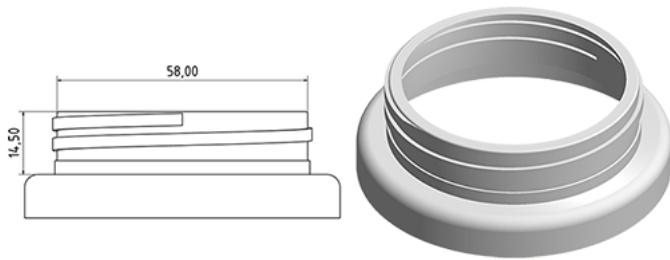

750 ml Topf weiss

Allgemeine Informationen

Bestellnummer : S70590069A35N2017040

Kapazität : 750 ml

Gewicht : 40.000 gr

Farbe : C069 (weiss)

Material : M90 (MAT. HDPE SABIC B.5421)

Media

Hals : G017 (Schraubdeckel c55)

Specification : N2

Ohne Sichtlinie, mit Tastsigel

Standard Verpackung : A35

1080 Stück pro Karton / 1080 Stück pro Palette

- Stücke, geordnet auf dem "Deckelkarton"
- 1 "Deckelkarton"
- 9 Schichten
- 1 Zwischenpalette 100 X 120
- 1 "Deckelkarton"
- 9 Schichten
- 1 Palette 100 X 120

X : 120 cm - Y 97 cm