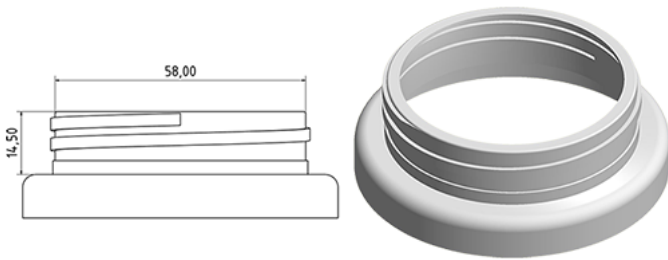

750 ml Topf weiss

Allgemeine Informationen

Bestellnummer : S70590069A35N2017040

Kapazität : 750 ml

Gewicht : 40.000 gr

Farbe : C069 (weib)

Material : M90 (MAT. HDPE SABIC B.5421)

Media

Hals : G017 (Schraubdeckel c55)

Specification : N2

Ohne Sichtlinie, mit Tastsigel

Standard Verpackung : A35

1080 Stück pro Karton / 1080 Stück pro Palette

- Stücke, geordnet auf dem "Deckelkarton"
- 1 "Deckelkarton"
- 9 Schichten
- 1 Zwischenpalette 100 X 120
- 1 "Deckelkarton"
- 9 Schichten
- 1 Palette 100 X 120

X : 120 cm - Y 97 cm