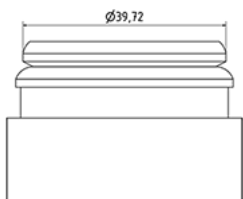

Fles 200 ml vruchtensap

Algemene informatie

Media

Bestelnummer : S63690069V02N0068013

Capaciteit : 200 ml

Gewicht : 13.000 gr

Kleur : C069 (Wit)

Materiaal : M90 (MAT. HDPE SABIC B.5421)

Neck : G068 (Jaycap dop met verzegelbare ring)

Specificatie : N0

Zonder peillijn, zonder tasteken

Standaard verpakking : V02

350 stuks per doos / 5600 stuks per pallet

- stuks los in de dozen met kunststofzak
- 16 Dozen C13
- 1 palet 100 X 120

X : 49,6 cm - Y : 58 cm - Z : 51,5 cm