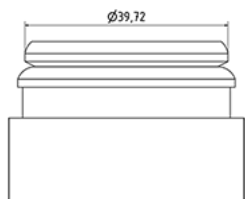

Flacon jus de fruit 200 ml

**Données générales**

**Media**

Référence pour commande : S63690069V02N0068013

Capacité : 200 ml

Poids : 13.000 gr

Couleur : C069 (Blanc)

Matière : M90 (Matiere PEHD SABIC B.5421)

**Goulot : G068 (Snap jaycap fruitier avec inviolable)**

**Spécification : N0**

Sans ligne de niveau, sans sigle tactile

**Emballage standard : V02**

350 pc par carton / 5600 pc par palette

- Pièces en vrac dans les cartons avec sac plastique
- 16 cartons C13
- 1 palette 100 x 120

X : 49,6 cm - Y : 58 cm - Z : 51,5 cm