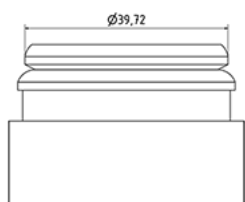

Flacon jus de fruit 200 ml

Données générales

Media

Référence pour commande : S63690069V02N0068013

Capacité : 200 ml

Poids : 13.000 gr

Couleur : C069 (Blanc)

Matière : M90 (Matiere PEHD SABIC B.5421)

Goulot : G068 (Snap jaycap fruitier avec inviolable)

Spécification : N0

Sans ligne de niveau, sans sigle tactile

Emballage standard : V02

350 pc par carton / 5600 pc par palette

- Pièces en vrac dans les cartons avec sac plastique
- 16 cartons C13
- 1 palette 100 x 120

X : 49,6 cm - Y : 58 cm - Z : 51,5 cm