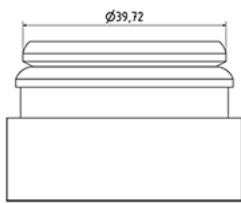

Flask 200 ml Fruchtsaft

Allgemeine Informationen

Media

Bestellnummer : S63690069V02N0068013

Kapazität : 200 ml

Gewicht : 13.000 gr

Farbe : C069 (weib)

Material : M90 (MAT. HDPE SABIC B.5421)

Hals : G068 (Jaycap Verschluss mit Siegelring)

Specification : N0

Ohne Sichtlinie, ohne Tastsigel

Standard Verpackung : V02

350 Stück pro Karton / 5600 Stück pro Palette

- Stück lose in Kartons mit Plastiktute
- 16 Kisten C13
- 1 Palette 100 X 120

X : 49,6 cm - Y : 58 cm - Z : 51,5 cm