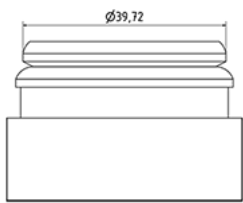

Flask 200 ml Fruchtsaft

Allgemeine Informationen

Media

Bestellnummer : S63690069V02N0068013

Kapazität : 200 ml

Gewicht : 13.000 gr

Farbe : C069 (weib)

Material : M90 (MAT. HDPE SABIC B.5421)

Hals : G068 (Jaycap Verschluss mit Siegelring)

Specification : N0

Ohne Sichtlinie, ohne Tastsigel

Standard Verpackung : V02

350 Stück pro Karton / 5600 Stück pro Palette

- Stück lose in Kartons mit Plastiktute
- 16 Kisten C13
- 1 Palette 100 X 120

X : 49,6 cm - Y : 58 cm - Z : 51,5 cm