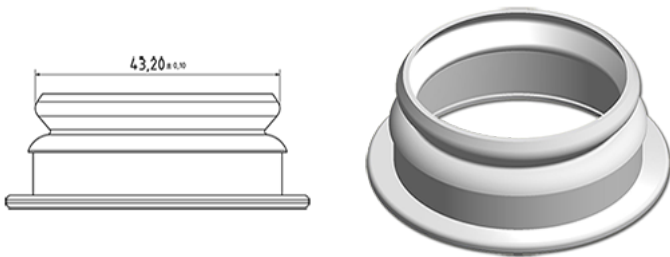

250 ml zuivelfles natuurlijk

**Algemene informatie**

**Bestelnummer : S58890000V02N0049014**  
Capaciteit : 250 ml  
Gewicht : 14.000 gr  
Kleur : C000 (Nat.)  
Materiaal : M90 (MAT. HDPE SABIC B.5421)

**Media**

**Neck : G049 (Zuivelsnap S43)**

**Specificatie : N0**

Zonder peilijn, zonder tasteken

**Standaard verpakking : V02**

300 stuks per doos / 4800 stuks per pallet  
- stuks los in de dozen met kunststofzak  
- 16 Dozen C13  
- 1 palet 100 X 120  
X : 49,6 cm - Y : 58 cm - Z : 51,5 cm