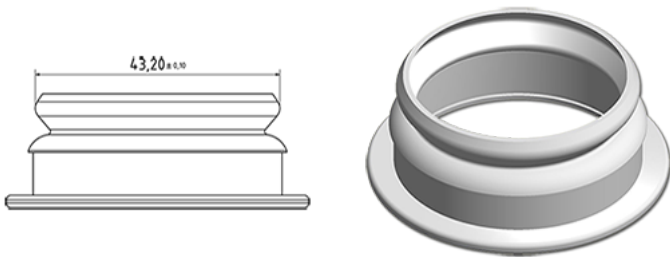

250 ml zuivelfles natuurlijk

Algemene informatie

Bestelnummer : S58890000V02N0049014
Capaciteit : 250 ml
Gewicht : 14.000 gr
Kleur : C000 (Nat.)
Materiaal : M90 (MAT. HDPE SABIC B.5421)

Media

Neck : G049 (Zuivelsnap S43)

Specificatie : N0

Zonder peilijn, zonder tasteken

Standaard verpakking : V02

300 stuks per doos / 4800 stuks per pallet
- stuks los in de dozen met kunststofzak
- 16 Dozen C13
- 1 palet 100 X 120
X : 49,6 cm - Y : 58 cm - Z : 51,5 cm