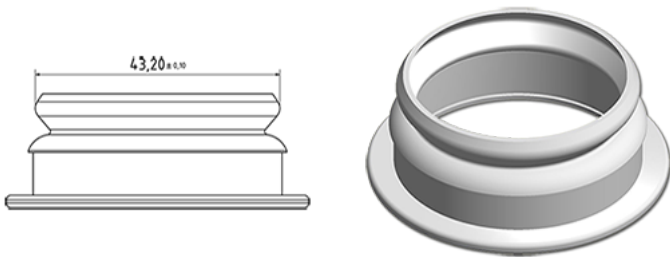

250 ml zuivelfles natuurlijk

**Algemene informatie**

**Bestelnummer : S58890000V02N0049014**  
Capaciteit : 250 ml  
Gewicht : 14.000 gr  
Kleur : C000 (Nat.)  
Materiaal : M90 (MAT. HDPE SABIC B.5421)

**Media**

**Neck : G049 (Zuivelsnap S43)**

**Specificatie : N0**

Zonder peillijn, zonder tasteken

**Standaard verpakking : V02**

300 stuks per doos / 4800 stuks per pallet  
- stuks los in de dozen met kunststofzak  
- 16 Dozen C13  
- 1 palet 100 X 120  
X : 49,6 cm - Y : 58 cm - Z : 51,5 cm