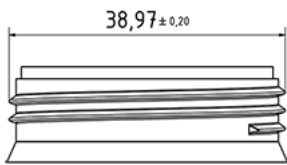

500 ml NEW POUSS MOUSS fles natureel

Algemene informatie

Bestelnummer : S55290000A01N0080035
Capaciteit : 500 ml
Gewicht : 35.000 gr
Kleur : C000 (Nat.)
Materiaal : M90 (MAT. HDPE SABIC B.5421)
Afmeting : 78 x 143 mm (D x H)

Media

Neck : G080 (B40)

Specificatie : N0

Zonder peillijn, zonder tastteken

Standaard verpakking : A01

- 168 stuks per doos / 2688 stuks per pallet
- stuks opgeruimd in de dozen
- 16 Dozen C13
- 1 palet 100 X 120

X : 49,6 cm - Y : 58 cm - Z : 51,5 cm