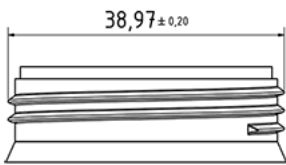

500 ml NEW POUSS MOUSS fles natureel

Algemene informatie

Bestelnummer : S55290000A01N0080035
Capaciteit : 500 ml
Gewicht : 35.000 gr
Kleur : C000 (Nat.)
Materiaal : M90 (MAT. HDPE SABIC B.5421)
Afmeting : 78 x 143 mm (D x H)

Media

Neck : G080 (B40)

Specificatie : N0

Zonder peillijn, zonder tastteken

Standaard verpakking : A01

- 168 stuks per doos / 2688 stuks per pallet
- stuks opgeruimd in de dozen
- 16 Dozen C13
- 1 palet 100 X 120

X : 49,6 cm - Y : 58 cm - Z : 51,5 cm