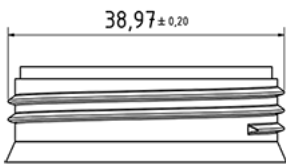

Flacon new pouss mouss 500

Données générales

Référence pour commande : S55290000A01N0080035

Capacité : 500 ml

Poids : 35.000 gr

Couleur : C000 (Nat.)

Matière : M90 (Matiere PEHD SABIC B.5421)

Dimensions : 78 x 143 mm (D x H)

Media

Goulot : G080 (Bouchon b40 sans inviolable)

Spécification : N0

Sans ligne de niveau, sans sigle tactile

Emballage standard : A01

168 pc par carton / 2688 pc par palette

- Pieces rangees dans les cartons
- 16 cartons C13
- 1 palette 100 x 120

X : 49,6 cm - Y : 58 cm - Z : 51,5 cm