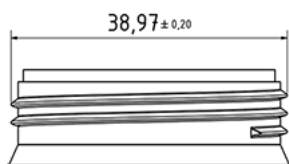

Flacon new pouss mouss 500

Données générales

Référence pour commande : S55290000A01N0080035

Capacité : 500 ml

Poids : 35.000 gr

Couleur : C000 (Nat.)

Matière : M90 (Matiere PEHD SABIC B.5421)

Dimensions : 78 x 143 mm (D x H)

Media

Goulot : G080 (Bouchon b40 sans inviolable)

Spécification : N0

Sans ligne de niveau, sans sigle tactile

Emballage standard : A01

168 pc par carton / 2688 pc par palette

- Pieces rangees dans les cartons

- 16 cartons C13

- 1 palette 100 x 120

X : 49,6 cm - Y : 58 cm - Z : 51,5 cm