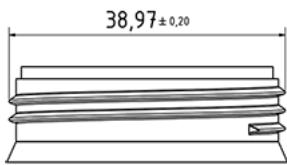

500 ml NEW POUSS MOUSS bottle natural

**General Information**

**Ordering numbers : S55290000A01N0080035**

Capacity : 500 ml

Weight : 35.000 gr

Color : C000 (Nat.)

Material : M90 (MAT. HDPE SABIC B.5421)

Dimensions : 78 x 143 mm (D x H)

**Media**

**Neck : G080 (B40)**

**Specification : N0**

Without level line, without tactile sigle

**Standard packaging : A01**

168 pieces per carton / 2688 pieces per pallet

- Pieces arranged in the boxes
- 16 Boxes C13
- 1 pallet 100 X 120

X : 49,6 cm - Y : 58 cm - Z : 51,5 cm