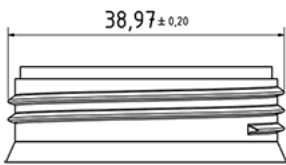

500 ml NEW POUSS MOUSS bottle natural

**General Information**

**Ordering numbers : S55290000A01N0080035**

Capacity : 500 ml

Weight : 35.000 gr

Color : C000 (Nat.)

Material : M90 (MAT. HDPE SABIC B.5421)

Dimensions : 78 x 143 mm (D x H)

**Media**

**Neck : G080 (B40)**

**Specification : N0**

Without level line, without tactile sigle

**Standard packaging : A01**

168 pieces per carton / 2688 pieces per pallet

- Pieces arranged in the boxes
- 16 Boxes C13
- 1 pallet 100 X 120

X : 49,6 cm - Y : 58 cm - Z : 51,5 cm