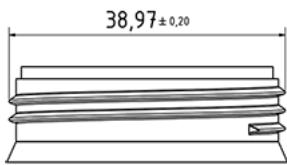

500 ml NEW POUSS MOUSS Flasche naturf.

Allgemeine Informationen

Bestellnummer : S55290000A01N0080035

Kapazität : 500 ml

Gewicht : 35.000 gr

Farbe : C000 (Nat.)

Material : M90 (MAT. HDPE SABIC B.5421)

Abmessungen : 78 x 143 mm (D x H)

Media

Hals : G080 (B40)

Specification : N0

Ohne Sichtlinie, ohne Tastsigel

Standard Verpackung : A01

168 Stück pro Karton / 2688 Stück pro Palette

- Stücke geordnet in den Kisten
- 16 Kisten C13
- 1 Palette 100 X 120

X : 49,6 cm - Y : 58 cm - Z : 51,5 cm