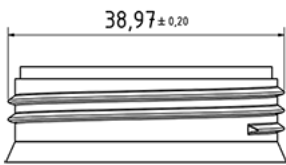

500 ml NEW POUSS MOUSS Flasche naturf.

Allgemeine Informationen

Bestellnummer : S55290000A01N0080035

Kapazität : 500 ml

Gewicht : 35.000 gr

Farbe : C000 (Nat.)

Material : M90 (MAT. HDPE SABIC B.5421)

Abmessungen : 78 x 143 mm (D x H)

Media

Hals : G080 (B40)

Specification : N0

Ohne Sichtlinie, ohne Tastsigel

Standard Verpackung : A01

168 Stück pro Karton / 2688 Stück pro Palette

- Stücke geordnet in den Kisten
- 16 Kisten C13
- 1 Palette 100 X 120

X : 49,6 cm - Y : 58 cm - Z : 51,5 cm