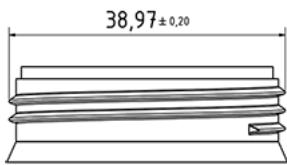

500 ml NEW POUSS MOUSS Flasche naturf.

**Allgemeine Informationen**

**Bestellnummer : S55290000A01N0080035**

Kapazität : 500 ml

Gewicht : 35.000 gr

Farbe : C000 (Nat.)

Material : M90 (MAT. HDPE SABIC B.5421)

Abmessungen : 78 x 143 mm (D x H)

**Media**

**Hals : G080 (B40)**

**Specification : N0**

Ohne Sichtlinie, ohne Tastsigel

**Standard Verpackung : A01**

168 Stück pro Karton / 2688 Stück pro Palette

- Stücke geordnet in den Kisten
- 16 Kisten C13
- 1 Palette 100 X 120

X : 49,6 cm - Y : 58 cm - Z : 51,5 cm