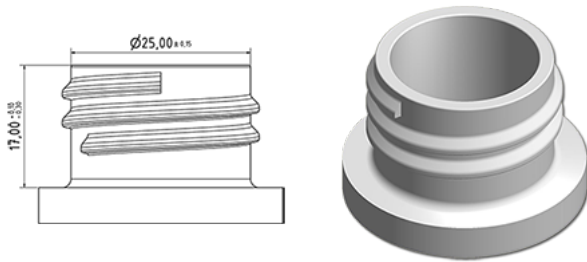

250 ml cilindrische fles natureel

Algemene informatie

Bestelnummer : S54690000V01N0103018
Capaciteit : 250 ml
Gewicht : 18.000 gr
Kleur : C000 (Nat.)
Materiaal : M90 (MAT. HDPE SABIC B.5421)

Media

Neck : G103 (Hoge ring hals 28/410)

Specificatie : N0

Zonder peilijn, zonder tastteken

Standaard verpakking : V01

280 stuks per doos / 4480 stuks per pallet
- stuks opgeruimd in de dozen
- 16 Dozen C13
- 1 palet 100 X 120
X : 49,6 cm - Y : 58 cm - Z : 51,5 cm