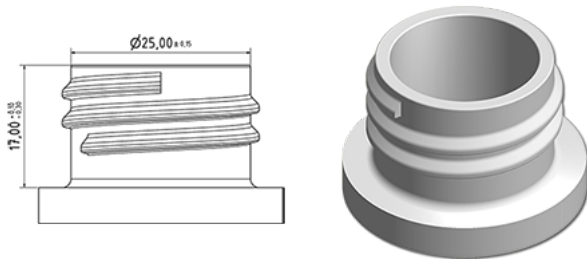

250 ml cilindrische fles natureel

Algemene informatie

Bestelnummer : S54690000V01N0103018
Capaciteit : 250 ml
Gewicht : 18.000 gr
Kleur : C000 (Nat.)
Materiaal : M90 (MAT. HDPE SABIC B.5421)

Media

Neck : G103 (Hoge ring hals 28/410)

Specificatie : N0

Zonder peilijn, zonder tastteken

Standaard verpakking : V01

280 stuks per doos / 4480 stuks per pallet
- stuks opgeruimd in de dozen
- 16 Dozen C13
- 1 palet 100 X 120
X : 49,6 cm - Y : 58 cm - Z : 51,5 cm