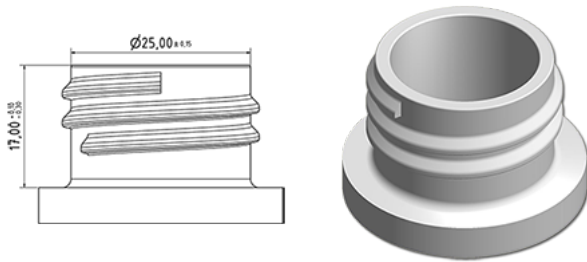

250 ml cilindrische fles natureel

Algemene informatie

Bestelnummer : S54690000V01N0103018
Capaciteit : 250 ml
Gewicht : 18.000 gr
Kleur : C000 (Nat.)
Materiaal : M90 (MAT. HDPE SABIC B.5421)

Media

Neck : G103 (Hoge ring hals 28/410)

Specificatie : N0

Zonder peillijn, zonder tastteken

Standaard verpakking : V01

280 stuks per doos / 4480 stuks per pallet
- stuks opgeruimd in de dozen
- 16 Dozen C13
- 1 palet 100 X 120
X : 49,6 cm - Y : 58 cm - Z : 51,5 cm