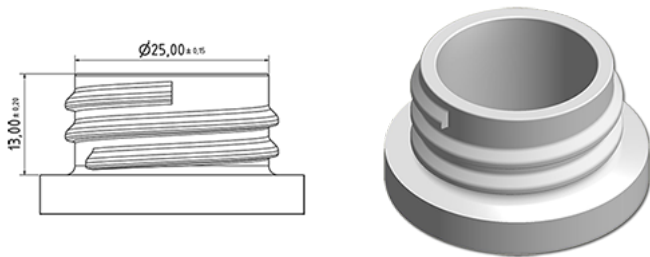

250 ml cilindrische fles natureel

Algemene informatie

Bestelnummer : S54690000V01N0036018
Capaciteit : 250 ml
Gewicht : 18.000 gr
Kleur : C000 (Nat.)
Materiaal : M90 (MAT. HDPE SABIC B.5421)

Media

Neck : G036 (lage ring hals 28/400 ronde schroefdraad)

Specificatie : N0

Zonder peilijn, zonder tastteken

Standaard verpakking : V01

280 stuks per doos / 4480 stuks per pallet
- stuks opgeruimd in de dozen
- 16 Dozen C13
- 1 palet 100 X 120
X : 49,6 cm - Y : 58 cm - Z : 51,5 cm