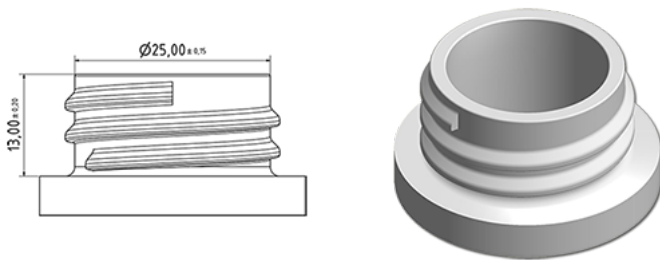

250 ml cilindrische fles natureel

Algemene informatie

Bestelnummer : S54690000V01N0035016
Capaciteit : 250 ml
Gewicht : 16.000 gr
Kleur : C000 (Nat.)
Materiaal : M90 (MAT. HDPE SABIC B.5421)

Media

Neck : G035 (lage ring hals 28/400 ronde schroefdraad)

Specificatie : N0

Zonder peilijn, zonder tastteken

Standaard verpakking : V01

280 stuks per doos / 4480 stuks per pallet
- stuks opgeruimd in de dozen
- 16 Dozen C13
- 1 palet 100 X 120
X : 49,6 cm - Y : 58 cm - Z : 51,5 cm