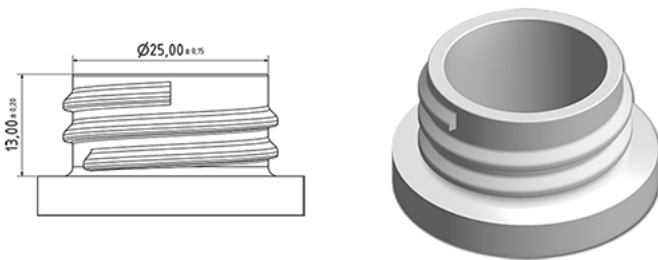

250 ml cilindrische fles natureel

Algemene informatie

Bestelnummer : S54690000V01N0035016
Capaciteit : 250 ml
Gewicht : 16.000 gr
Kleur : C000 (Nat.)
Materiaal : M90 (MAT. HDPE SABIC B.5421)

Media

Neck : G035 (lage ring hals 28/400 ronde schroefdraad)

Specificatie : N0

Zonder peillijn, zonder tastteken

Standaard verpakking : V01

280 stuks per doos / 4480 stuks per pallet
- stuks opgeruimd in de dozen
- 16 Dozen C13
- 1 palet 100 X 120
X : 49,6 cm - Y : 58 cm - Z : 51,5 cm