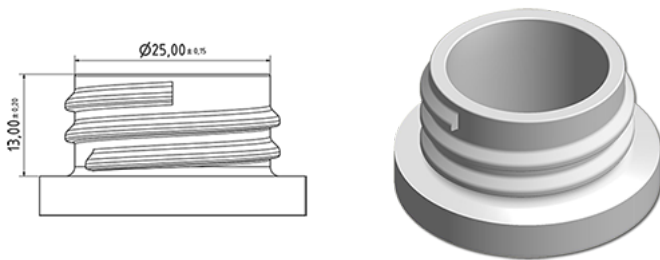

250 ml cilindrische fles natureel

Algemene informatie

Bestelnummer : S54690000V01N0035016
Capaciteit : 250 ml
Gewicht : 16.000 gr
Kleur : C000 (Nat.)
Materiaal : M90 (MAT. HDPE SABIC B.5421)

Media

Neck : G035 (lage ring hals 28/400 ronde schroefdraad)

Specificatie : N0

Zonder peillijn, zonder tastteken

Standaard verpakking : V01

280 stuks per doos / 4480 stuks per pallet
- stuks opgeruimd in de dozen
- 16 Dozen C13
- 1 palet 100 X 120
X : 49,6 cm - Y : 58 cm - Z : 51,5 cm