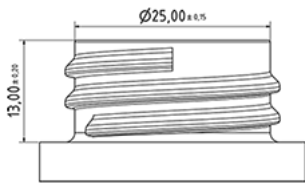

250 ml cilindrische fles natureel

Algemene informatie

Bestelnummer : S54690000V01N0035016
Capaciteit : 250 ml
Gewicht : 16.000 gr
Kleur : C000 (Nat.)
Materiaal : M90 (MAT. HDPE SABIC B.5421)

Media

Neck : G035 (lage ring hals 28/400 ronde schroefdraad)

Specificatie : N0

Zonder peilijn, zonder tastteken

Standaard verpakking : V01

280 stuks per doos / 4480 stuks per pallet
- stuks opgeruimd in de dozen
- 16 Dozen C13
- 1 palet 100 X 120
X : 49,6 cm - Y : 58 cm - Z : 51,5 cm