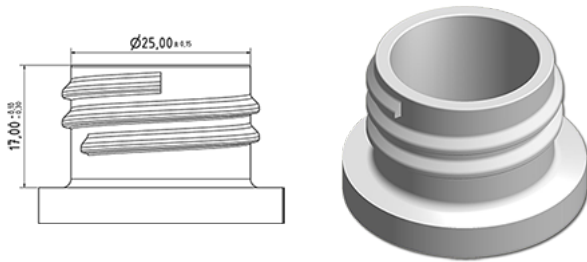

Flacon POUSSMOUSS 500 ml blanc

**Données générales**

Référence pour commande : S54490069V01N0102027

Capacité : 500 ml

Poids : 27.000 gr

Couleur : C069 (Blanc)

Matière : M90 (Matiere PEHD SABIC B.5421)

**Media**

**Goulot : G102 (Bague haute goulot 28/410)**

**Spécification : N0**

Sans ligne de niveau, sans sigle tactile

**Emballage standard : V01**

150 pc par carton / 2400 pc par palette

- Pièces rangées dans les cartons
- 16 cartons C13
- 1 palette 100 x 120

X : 49,6 cm - Y : 58 cm - Z : 51,5 cm