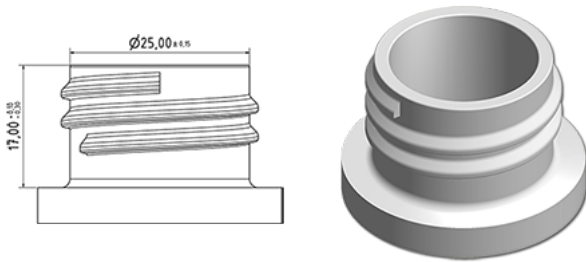

500 ml POUSS MOUSS Flasche weiss

Allgemeine Informationen

Bestellnummer : S54490069V01N0102027

Kapazität : 500 ml

Gewicht : 27.000 gr

Farbe : C069 (weiss)

Material : M90 (MAT. HDPE SABIC B.5421)

Media

Hals : G102 (Hohe Ring Hals 28/410)

Specification : N0

Ohne Sichtlinie, ohne Tastsigel

Standard Verpackung : V01

150 Stück pro Karton / 2400 Stück pro Palette

- Stücke geordnet in den Kisten
- 16 Kisten C13
- 1 Palette 100 X 120

X : 49,6 cm - Y : 58 cm - Z : 51,5 cm