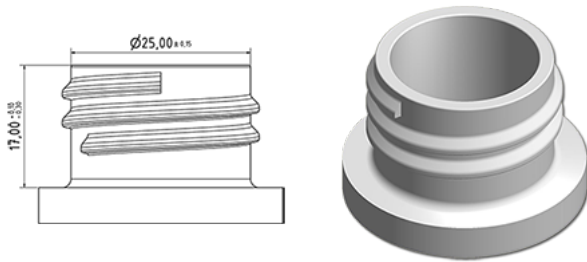

500 ml POUSS MOUSS fles parelmoerachtig wit

**Algemene informatie**

**Bestelnummer : S54490002V01N0102027**  
Capaciteit : 500 ml  
Gewicht : 27.000 gr  
Kleur : C002 (pearl White)  
Materiaal : M90 (MAT. HDPE SABIC B.5421)

**Media**

**Neck : G102 (Hoge ring hals 28/410)**

**Specificatie : N0**

Zonder peilijn, zonder tastteken

**Standaard verpakking : V01**

150 stuks per doos / 2400 stuks per pallet  
- stuks opgeruimd in de dozen  
- 16 Dozen C13  
- 1 palet 100 X 120  
X : 49,6 cm - Y : 58 cm - Z : 51,5 cm