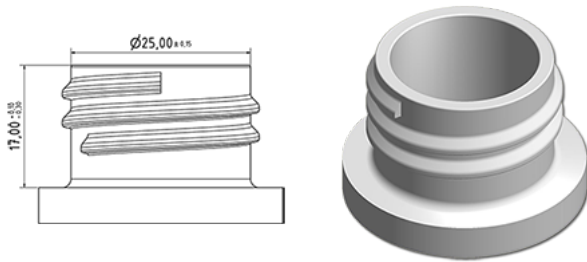

500 ml POUSS MOUSS Flasche perlmutt.

Allgemeine Informationen

Bestellnummer : S54490002V01N0102027

Kapazität : 500 ml

Gewicht : 27.000 gr

Farbe : C002 (pearl White)

Material : M90 (MAT. HDPE SABIC B.5421)

Media

Hals : G102 (Hohe Ring Hals 28/410)

Specification : N0

Ohne Sichtlinie, ohne Tastsigel

Standard Verpackung : V01

150 Stück pro Karton / 2400 Stück pro Palette

- Stücke geordnet in den Kisten
- 16 Kisten C13
- 1 Palette 100 X 120

X : 49,6 cm - Y : 58 cm - Z : 51,5 cm