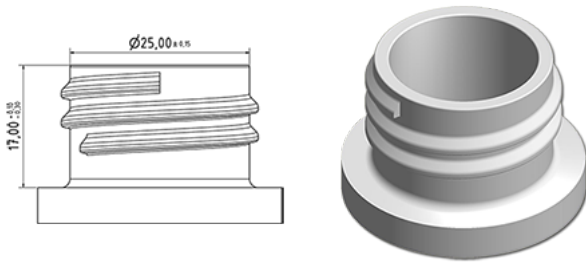

500 ml POUSS MOUSS Flasche perlmutt.

Allgemeine Informationen

Bestellnummer : S54490002V01N0102027

Kapazität : 500 ml

Gewicht : 27.000 gr

Farbe : C002 (pearl White)

Material : M90 (MAT. HDPE SABIC B.5421)

Media

Hals : G102 (Hohe Ring Hals 28/410)

Specification : N0

Ohne Sichtlinie, ohne Tastsigel

Standard Verpackung : V01

150 Stück pro Karton / 2400 Stück pro Palette

- Stücke geordnet in den Kisten
- 16 Kisten C13
- 1 Palette 100 X 120

X : 49,6 cm - Y : 58 cm - Z : 51,5 cm