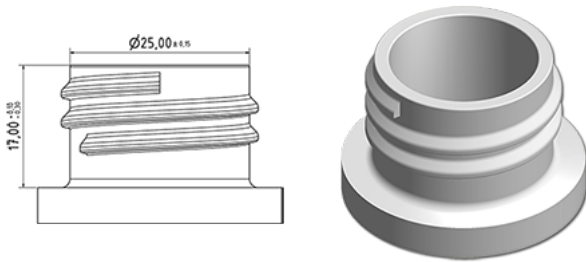

500 ml POUSS MOUSS Flasche naturf.

**Allgemeine Informationen**

Bestellnummer : S54490000V01N0102027

Kapazität : 500 ml

Gewicht : 27.000 gr

Farbe : C000 (Nat.)

Material : M90 (MAT. HDPE SABIC B.5421)

**Media**

**Hals : G102 (Hohe Ring Hals 28/410)**

**Specification : N0**

Ohne Sichtlinie, ohne Tastsigel

**Standard Verpackung : V01**

150 Stück pro Karton / 2400 Stück pro Palette

- Stücke geordnet in den Kisten
- 16 Kisten C13
- 1 Palette 100 X 120

X : 49,6 cm - Y : 58 cm - Z : 51,5 cm