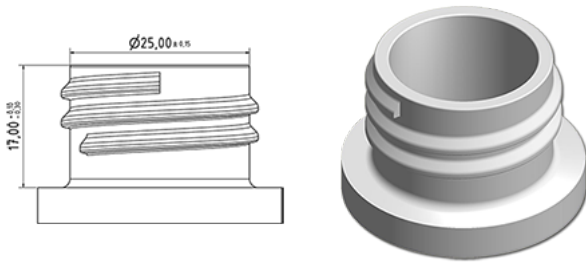

Cylindrische detergent fles met handvat

Algemene informatie

Bestelnummer : S50390069A50N2103050
Capaciteit : 1000 ml
Gewicht : 50.000 gr
Kleur : C069 (Wit)
Materiaal : M90 (MAT. HDPE SABIC B.5421)

Media

Neck : G103 (Hoge ring hals 28/410)

Specificatie : N2

Zonder peilijn, met tastteken

Standaard verpakking : A50

- 875 stuks per doos / 875 stuks per pallet
- stuks opgeruimd op de "dekselkarton"
 - 4 Lagen
 - 3 Lagen
 - 1 palet 80 X 120

X : 120 cm - Y 97 cm