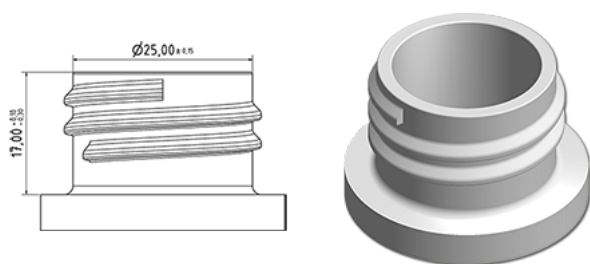

Cylindrische detergent fles met handvat

Algemene informatie

Bestelnummer : S50390069A50N2103050

Capaciteit : 1000 ml

Gewicht : 50.000 gr

Kleur : C069 (Wit)

Materiaal : M90 (MAT. HDPE SABIC B.5421)

Media

Neck : G103 (Hoge ring hals 28/410)

Specificatie : N2

Zonder peilijn, met tastteken

Standaard verpakking : A50

875 stuks per doos / 875 stuks per pallet

- stuks opgeruimd op de "dekselkarton"
- 4 Lagen
- 3 Lagen
- 1 palet 80 X 120

X : 120 cm - Y 97 cm