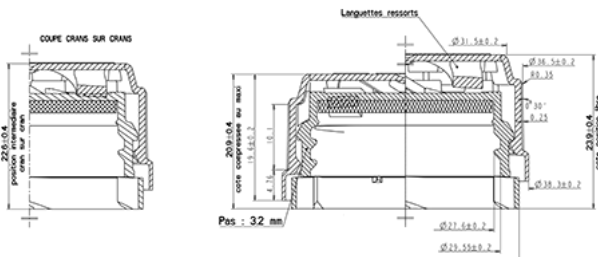

Cylindrische detergent fles met handvat

Algemene informatie

Bestelnummer : S50390069A20N2129050
Capaciteit : 1000 ml
Gewicht : 50.000 gr
Kleur : C069 (Wit)
Materiaal : M90 (MAT. HDPE SABIC B.5421)

Media

Neck : G129 (DIN 29)

Specificatie : N2

Zonder peilijn, met tastteken

Standaard verpakking : A20

- 600 stuks per doos / 1200 stuks per pallet
- stuks opgeruimd op de "dekselkarton"
 - 1 "Dekselkarton"
 - 4 Lagen
 - 1 tussenpalet 100 X 120
 - 1 "Dekselkarton"
 - 4 Lagen
 - 1 palet 100 X 120

X : 120 cm - Y 97 cm