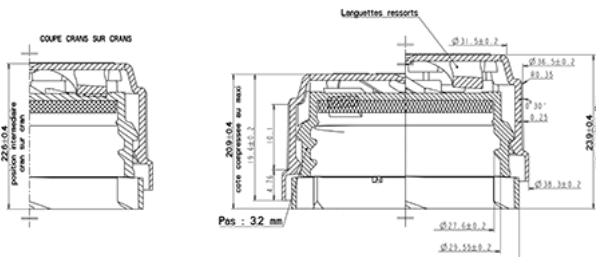

Cylindrische detergent fles met handvat

**Algemene informatie**

**Bestelnummer : S50390069A20N2129050**  
Capaciteit : 1000 ml  
Gewicht : 50.000 gr  
Kleur : C069 (Wit)  
Materiaal : M90 (MAT. HDPE SABIC B.5421)

**Media**

**Neck : G129 (DIN 29)**

**Specificatie : N2**

Zonder peilijn, met tastteken

**Standaard verpakking : A20**

- 600 stuks per doos / 1200 stuks per pallet
- stuks opgeruimd op de "dekselkarton"
  - 1 "Dekselkarton"
  - 4 Lagen
  - 1 tussenpalet 100 X 120
  - 1 "Dekselkarton"
  - 4 Lagen
  - 1 palet 100 X 120

X : 120 cm - Y 97 cm