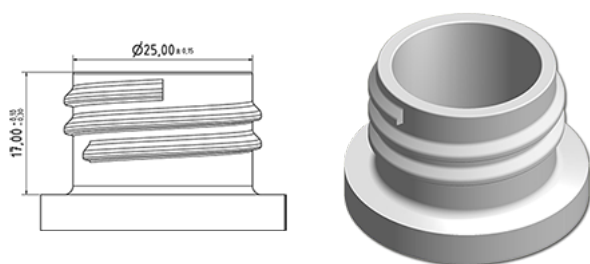

Cylindrische detergent fles met handvat

**Algemene informatie**

**Bestelnummer : S50390069A20N2103050**

Capaciteit : 1000 ml

Gewicht : 50.000 gr

Kleur : C069 (Wit)

Materiaal : M90 (MAT. HDPE SABIC B.5421)

**Media**

**Neck : G103 (Hoge ring hals 28/410)**

**Specificatie : N2**

Zonder peillijn, met tastteken

**Standaard verpakking : A20**

600 stuks per doos / 1200 stuks per pallet

- stuks opgeruimd op de "dekselkarton"
- 1 "Dekselkarton"
- 4 Lagen
- 1 tussenpalet 100 X 120
- 1 "Dekselkarton"
- 4 Lagen
- 1 palet 100 X 120

X : 120 cm - Y 97 cm