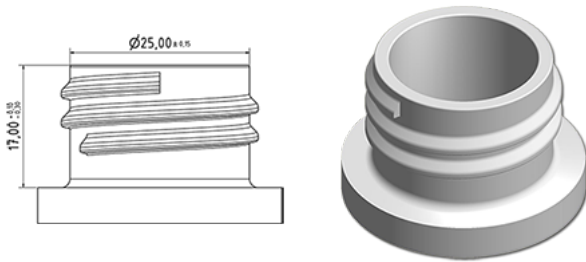

Cylindrische detergent fles met handvat

**Algemene informatie**

**Bestelnummer : S50390069A20N2103050**  
Capaciteit : 1000 ml  
Gewicht : 50.000 gr  
Kleur : C069 (Wit)  
Materiaal : M90 (MAT. HDPE SABIC B.5421)

**Media**

**Neck : G103 (Hoge ring hals 28/410)**

**Specificatie : N2**

Zonder peillijn, met tastteken

**Standaard verpakking : A20**

- 600 stuks per doos / 1200 stuks per pallet
- stuks opgeruimd op de "dekselkarton"
  - 1 "Dekselkarton"
  - 4 Lagen
  - 1 tussenpalet 100 X 120
  - 1 "Dekselkarton"
  - 4 Lagen
  - 1 palet 100 X 120

X : 120 cm - Y 97 cm