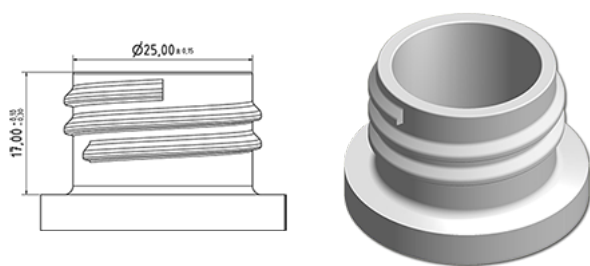

Cylindrische detergent fles met handvat

**Algemene informatie**

**Bestelnummer : S50390069A20N2102050**

Capaciteit : 1000 ml

Gewicht : 50.000 gr

Kleur : C069 (Wit)

Materiaal : M90 (MAT. HDPE SABIC B.5421)

**Media**

**Neck : G102 (Hoge ring hals 28/410)**

**Specificatie : N2**

Zonder peillijn, met tastteken

**Standaard verpakking : A20**

600 stuks per doos / 1200 stuks per pallet

- stuks opgeruimd op de "dekselkarton"
- 1 "Dekselkarton"
- 4 Lagen
- 1 tussenpalet 100 X 120
- 1 "Dekselkarton"
- 4 Lagen
- 1 palet 100 X 120

X : 120 cm - Y 97 cm