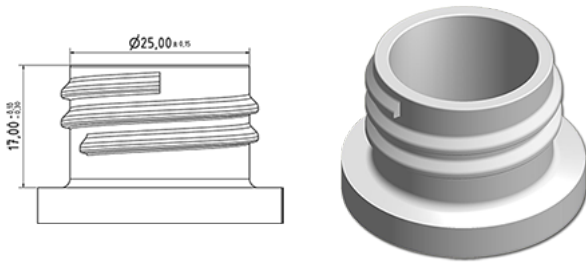

Cylindrische detergent fles met handvat

Algemene informatie

Bestelnummer : S50390069A20N2102050
Capaciteit : 1000 ml
Gewicht : 50.000 gr
Kleur : C069 (Wit)
Materiaal : M90 (MAT. HDPE SABIC B.5421)

Media

Neck : G102 (Hoge ring hals 28/410)

Specificatie : N2

Zonder peillijn, met tastteken

Standaard verpakking : A20

- 600 stuks per doos / 1200 stuks per pallet
- stuks opgeruimd op de "dekselkarton"
 - 1 "Dekselkarton"
 - 4 Lagen
 - 1 tussenpalet 100 X 120
 - 1 "Dekselkarton"
 - 4 Lagen
 - 1 palet 100 X 120

X : 120 cm - Y 97 cm