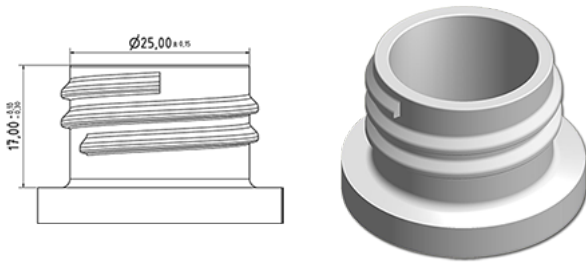

Cylindrische detergent fles met handvat

**Algemene informatie**

**Bestelnummer : S50390069A20N2102050**  
Capaciteit : 1000 ml  
Gewicht : 50.000 gr  
Kleur : C069 (Wit)  
Materiaal : M90 (MAT. HDPE SABIC B.5421)

**Media**

**Neck : G102 (Hoge ring hals 28/410)**

**Specificatie : N2**

Zonder peillijn, met tastteken

**Standaard verpakking : A20**

- 600 stuks per doos / 1200 stuks per pallet
- stuks opgeruimd op de "dekselkarton"
  - 1 "Dekselkarton"
  - 4 Lagen
  - 1 tussenpalet 100 X 120
  - 1 "Dekselkarton"
  - 4 Lagen
  - 1 palet 100 X 120

X : 120 cm - Y 97 cm