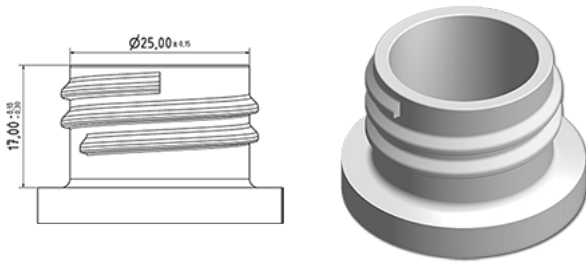

Cylindrische detergent fles met handvat

Algemene informatie

Bestelnummer : S50390003A20N2103050
Capaciteit : 1000 ml
Gewicht : 50.000 gr
Kleur : C003 (zwart)
Materiaal : M90 (MAT. HDPE SABIC B.5421)

Media

Neck : G103 (Hoge ring hals 28/410)

Specificatie : N2

Zonder peilijn, met tastteken

Standaard verpakking : A20

- 600 stuks per doos / 600 stuks per pallet
- stuks opgeruimd op de "dekselkarton"
 - 1 "Dekselkarton"
 - 4 Lagen
 - 1 tussenpalet 100 X 120
 - 1 "Dekselkarton"
 - 4 Lagen
 - 1 palet 100 X 120

X : 120 cm - Y 97 cm