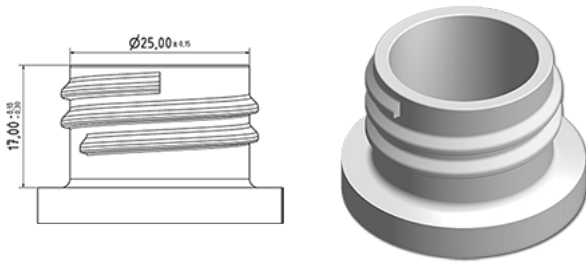

Cylindrische detergent fles met handvat

**Algemene informatie**

**Bestelnummer : S50390000A20N2103050**  
Capaciteit : 1000 ml  
Gewicht : 50.000 gr  
Kleur : C000 (Nat.)  
Materiaal : M90 (MAT. HDPE SABIC B.5421)

**Media**

**Neck : G103 (Hoge ring hals 28/410)**

**Specificatie : N2**

Zonder peilijn, met tastteken

**Standaard verpakking : A20**

- 600 stuks per doos / 1200 stuks per pallet
- stuks opgeruimd op de "dekselkarton"
  - 1 "Dekselkarton"
  - 4 Lagen
  - 1 tussenpalet 100 X 120
  - 1 "Dekselkarton"
  - 4 Lagen
  - 1 palet 100 X 120

X : 120 cm - Y 97 cm