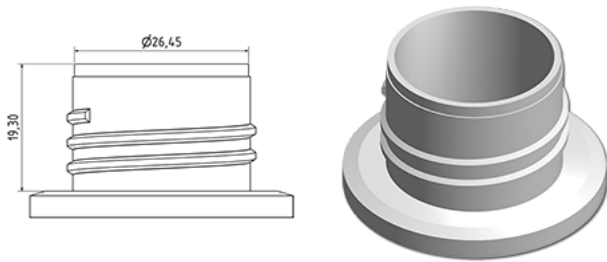

Cilindervormige fles 500 ml natuurlijke aanpasbare

Algemene informatie

Bestelnummer : S50190069A56N2003050
Capaciteit : 500 ml
Gewicht : 50.000 gr
Kleur : C069 (Wit)
Materiaal : M90 (MAT. HDPE SABIC B.5421)

Media

Neck : G003 (Dop B30 met dichting)

Specificatie : N2

Zonder peilijn, met tastteken

Standaard verpakking : A56

- 1326 stuks per doos / 2652 stuks per pallet
- stuks opgeruimd op de "dekselkarton"
 - 1 "Dekselkarton"
 - 5 Lagen
 - 1 tussenpalet 80 X 120
 - 1 "Dekselkarton"
 - 4 Lagen
 - 1 palet 80 X 120

X : 80 cm - Y 120 cm