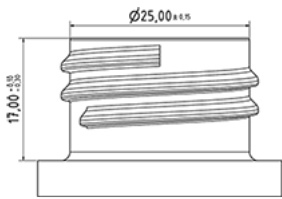

Cilindervormige fles 500 ml natuurlijke aanpasbare

**Algemene informatie**

**Bestelnummer : S50190000A06G4103030**  
Capaciteit : 500 ml  
Gewicht : 30.000 gr  
Kleur : C000 (Nat.)  
Materiaal : M90 (MAT. HDPE SABIC B.5421)  
Afmeting : 67 x 186 mm (D x H)

**Media**

**Neck : G103 (Hoge ring hals 28/410)**

**Specificatie : G4**

Met gevaarteken

**Standaard verpakking : A06**

- 168 stuks per doos / 3360 stuks per pallet
- stuks opgeruimd in de dozen
- 20 Dozen C13
- 1 palet 100 X 120

X : 49,6 cm - Y : 58 cm - Z : 51,5 cm