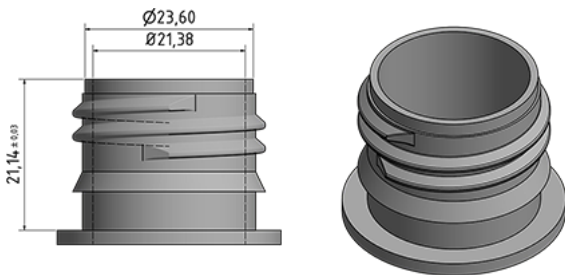

Cilindervormige fles 500 ml natuurlijke aanpasbare

Algemene informatie

Bestelnummer : S50190000A05G0112030
Capaciteit : 500 ml
Gewicht : 30.000 gr
Kleur : C000 (Nat.)
Materiaal : M90 (MAT. HDPE SABIC B.5421)
Afmeting : 67 x 189 mm (D x H)

Media

Neck : G112 ()

Specificatie : G0

Zonder gravure specifiek voor de klant

Standaard verpakking : A05

- 168 stuks per doos / 3360 stuks per pallet
- stuks opgeruimd in de dozen met kunststofzak
 - 20 Dozen C13
 - 1 palet 100 X 120

X : 49,6 cm - Y : 58 cm - Z : 51,5 cm