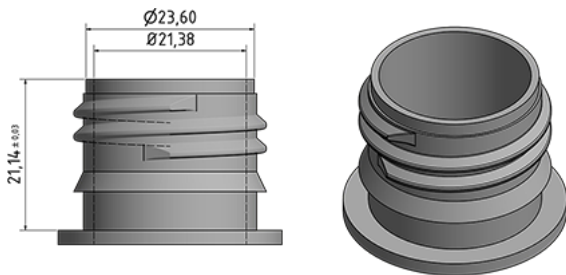

Cilindervormige fles 500 ml natuurlijke aanpasbare

Algemene informatie

Media

Bestelnummer : S50190000A05G0112030

Capaciteit : 500 ml

Gewicht : 30.000 gr

Kleur : C000 (Nat.)

Materiaal : M90 (MAT. HDPE SABIC B.5421)

Afmeting : 67 x 189 mm (D x H)

Neck : G112 ()

Specificatie : G0

Zonder gravure specifiek voor de klant

Standaard verpakking : A05

168 stuks per doos / 3360 stuks per pallet

- stuks opgeruimd in de dozen met kunststofzak
- 20 Dozen C13
- 1 palet 100 X 120

X : 49,6 cm - Y : 58 cm - Z : 51,5 cm