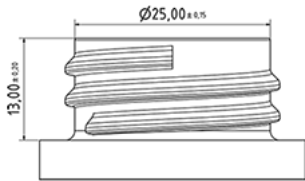

650 ml HANDY Spruhflasche blau

**Allgemeine Informationen**

Bestellnummer : S43190067V01N1035042

Kapazität : 650 ml

Gewicht : 42.000 gr

Farbe : C067 (blau)

Material : M90 (MAT. HDPE SABIC B.5421)

**Media**

**Hals : G035 (Tiefe Ring Hals 28/400 runde Schraubgewinde)**

**Specification : N1**

Mit Sichtlinie, ohne Tastsigel

**Standard Verpackung : V01**

125 Stück pro Karton / 2000 Stück pro Palette

- Stücke geordnet in den Kisten
- 16 Kisten C13
- 1 Palette 100 X 120

X : 49,6 cm - Y : 58 cm - Z : 51,5 cm