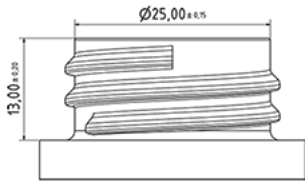

650 ml HANDY Spruhflasche naturf.

Allgemeine Informationen

Bestellnummer : S43190000V01N0035042

Kapazität : 650 ml

Gewicht : 42.000 gr

Farbe : C000 (Nat.)

Material : M90 (MAT. HDPE SABIC B.5421)

Media

Hals : G035 (Tiefe Ring Hals 28/400 runde Schraubgewinde)

Specification : N0

Ohne Sichtlinie, ohne Tastsigel

Standard Verpackung : V01

125 Stück pro Karton / 2000 Stück pro Palette

- Stücke geordnet in den Kisten
- 16 Kisten C13
- 1 Palette 100 X 120

X : 49,6 cm - Y : 58 cm - Z : 51,5 cm