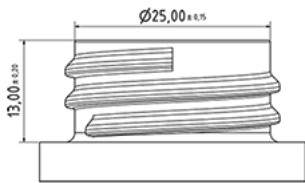

650 ml HANDY Spruhflasche naturf.

Allgemeine Informationen

Bestellnummer : S43190000V01N0035042

Kapazität : 650 ml

Gewicht : 42.000 gr

Farbe : C000 (Nat.)

Material : M90 (MAT. HDPE SABIC B.5421)

Media

Hals : G035 (Tiefe Ring Hals 28/400 runde Schraubgewinde)

Specification : N0

Ohne Sichtlinie, ohne Tastsigel

Standard Verpackung : V01

125 Stück pro Karton / 2000 Stück pro Palette

- Stücke geordnet in den Kisten
- 16 Kisten C13
- 1 Palette 100 X 120

X : 49,6 cm - Y : 58 cm - Z : 51,5 cm