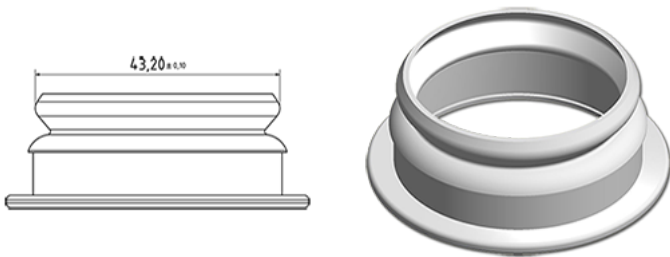

1000 ml Flasche für Fruchtsaft naturf.

Allgemeine Informationen

Bestellnummer : S31390000A03N0049030

Kapazität : 1000 ml

Gewicht : 30.000 gr

Farbe : C000 (Nat.)

Material : M90 (MAT. HDPE SABIC B.5421)

Media

Hals : G049 (Milchverschluss S43)

Specification : N0

Ohne Sichtlinie, ohne Tastsigel

Standard Verpackung : A03

92 Stück pro Karton / 1472 Stück pro Palette

- Zeilen in der Pipeline Teile mit Plastiktüte
- 16 Kisten C13
- 1 Palette 100 X 120

X : 49,6 cm - Y : 58 cm - Z : 51,5 cm