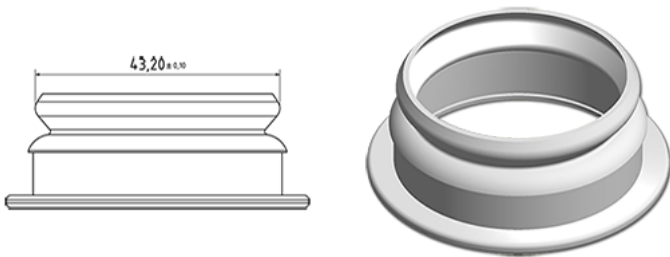

1000 ml Flasche für Fruchtsaft naturf.

**Allgemeine Informationen**

**Bestellnummer : S31390000A03N0049030**  
Kapazität : 1000 ml  
Gewicht : 30.000 gr  
Farbe : C000 (Nat.)  
Material : M90 (MAT. HDPE SABIC B.5421)

**Media**

**Hals : G049 (Milchverschluss S43)**

**Specification : N0**

Ohne Sichtlinie, ohne Tastsigel

**Standard Verpackung : A03**

92 Stück pro Karton / 1472 Stück pro Palette  
- Zeilen in der Pipeline Teile mit Plastiktüte  
- 16 Kisten C13  
- 1 Palette 100 X 120  
X : 49,6 cm - Y : 58 cm - Z : 51,5 cm