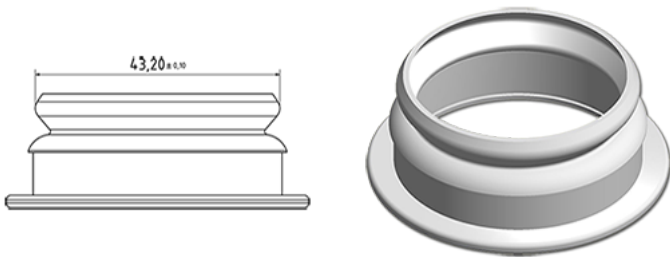

150 ml milkbottle white

**General Information**

**Media**

Ordering numbers : S30690069V02N0049010

Capacity : 150 ml

Weight : 10.000 gr

Color : C069 (White)

Material : M90 (MAT. HDPE SABIC B.5421)

**Neck : G049 (Milkcap S43)**

**Specification : N0**

Without level line, without tactile sigle

**Standard packaging : V02**

500 pieces per carton / 8000 pieces per pallet

- pieces loose in the boxes with plastic bag
- 16 Boxes C13
- 1 pallet 100 X 120

X : 49,6 cm - Y : 58 cm - Z : 51,5 cm