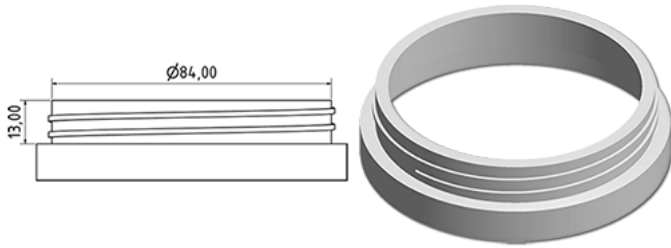

Brede pot 1200 ml

Algemene informatie

Bestelnummer : S29890069A23N2019058

Capaciteit : 1200 ml

Gewicht : 58.000 gr

Kleur : C069 (Wit)

Materiaal : M90 (MAT. HDPE SABIC B.5421)

Media

Neck : G019 (Schroefdeksel C87)

Specificatie : N2

Zonder peillijn, met tastteken

Standaard verpakking : A23

726 stuks per doos / 726 stuks per pallet

- stuks opgeruimd op de "dekselkarton"
- 1 "Dekselkarton"
- 6 Lagen
- 1 tussenpalet 100 X 120
- 1 "Dekselkarton"
- 6 Lagen
- 1 palet 100 X 120

X : 120 cm - Y 97 cm