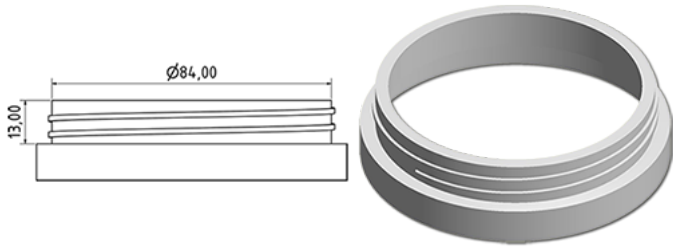

Brede pot 1200 ml

Algemene informatie

Bestelnummer : S29890069A23N2019058
Capaciteit : 1200 ml
Gewicht : 58.000 gr
Kleur : C069 (Wit)
Materiaal : M90 (MAT. HDPE SABIC B.5421)

Media

Neck : G019 (Schroefdeksel C87)

Specificatie : N2

Zonder peillijn, met tastteken

Standaard verpakking : A23

- 726 stuks per doos / 726 stuks per pallet
- stuks opgeruimd op de "dekselkarton"
 - 1 "Dekselkarton"
 - 6 Lagen
 - 1 tussenpalet 100 X 120
 - 1 "Dekselkarton"
 - 6 Lagen
 - 1 palet 100 X 120

X : 120 cm - Y 97 cm