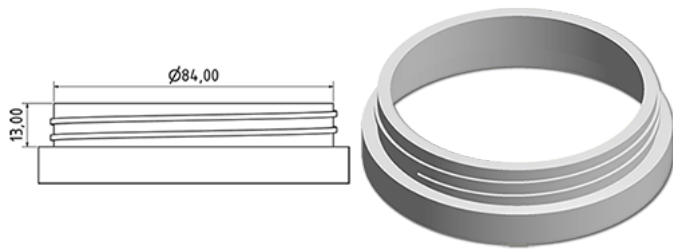

Brede pot 1200 ml

**Algemene informatie**

**Bestelnummer : S29890069A01N2019058**

Capaciteit : 1200 ml

Gewicht : 58.000 gr

Kleur : C069 (Wit)

Materiaal : M90 (MAT. HDPE SABIC B.5421)

**Media**

**Neck : G019 (Schroefdeksel C87)**

**Specificatie : N2**

Zonder peilijn, met tastteken

**Standaard verpakking : A01**

65 stuks per doos / 1040 stuks per pallet

- stuks opgeruimd in de dozen
- 16 Dozen C13
- 1 palet 100 X 120

X : 49,6 cm - Y : 58 cm - Z : 51,5 cm