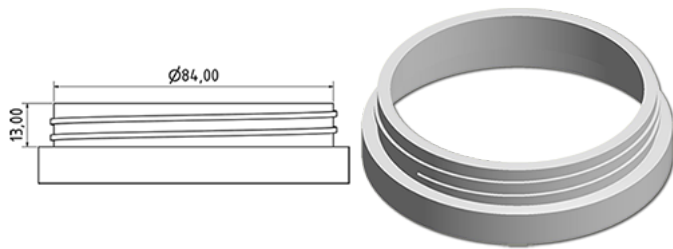

Brede pot 1200 ml

**Algemene informatie**

**Bestelnummer : S29890069A01N2019058**  
Capaciteit : 1200 ml  
Gewicht : 58.000 gr  
Kleur : C069 (Wit)  
Materiaal : M90 (MAT. HDPE SABIC B.5421)

**Media**

**Neck : G019 (Schroefdeksel C87)**

**Specificatie : N2**

Zonder peillijn, met tastteken

**Standaard verpakking : A01**

65 stuks per doos / 1040 stuks per pallet  
- stuks opgeruimd in de dozen  
- 16 Dozen C13  
- 1 palet 100 X 120

X : 49,6 cm - Y : 58 cm - Z : 51,5 cm