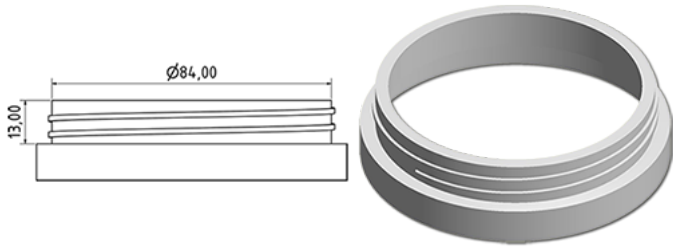

Brede pot 275 ml

**Algemene informatie**

**Bestelnummer : S27690069V01N0019023**  
Capaciteit : 275 ml  
Gewicht : 23.000 gr  
Kleur : C069 (Wit)  
Materiaal : M90 (MAT. HDPE SABIC B.5421)

**Media**

**Neck : G019 (Schroefdeksel C87)**

**Specificatie : N0**

Zonder peilijn, zonder tastteken

**Standaard verpakking : V01**

200 stuks per doos / 3200 stuks per pallet  
- stuks opgeruimd in de dozen  
- 16 Dozen C13  
- 1 palet 100 X 120  
X : 49,6 cm - Y : 58 cm - Z : 51,5 cm