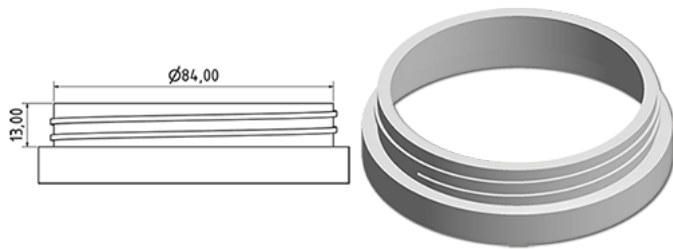

Brede pot 275 ml

**Algemene informatie**

**Media**

**Bestelnummer : S27690069V01N0019023**

Capaciteit : 275 ml

Gewicht : 23.000 gr

Kleur : C069 (Wit)

Materiaal : M90 (MAT. HDPE SABIC B.5421)

**Neck : G019 (Schroefdeksel C87)**

**Specificatie : N0**

Zonder peilijn, zonder tastteken

**Standaard verpakking : V01**

200 stuks per doos / 3200 stuks per pallet

- stuks opgeruimd in de dozen
- 16 Dozen C13
- 1 palet 100 X 120

X : 49,6 cm - Y : 58 cm - Z : 51,5 cm