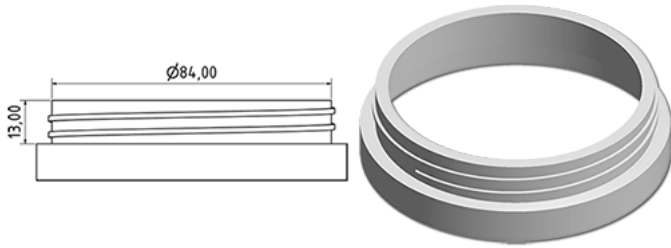

Brede pot 275 ml

Algemene informatie

Bestelnummer : S27690069V01N0019023
Capaciteit : 275 ml
Gewicht : 23.000 gr
Kleur : C069 (Wit)
Materiaal : M90 (MAT. HDPE SABIC B.5421)

Media

Neck : G019 (Schroefdeksel C87)

Specificatie : N0

Zonder peilijn, zonder tastteken

Standaard verpakking : V01

200 stuks per doos / 3200 stuks per pallet
- stuks opgeruimd in de dozen
- 16 Dozen C13
- 1 palet 100 X 120
X : 49,6 cm - Y : 58 cm - Z : 51,5 cm