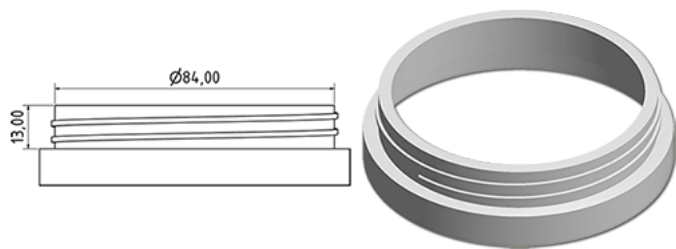

Pot large 275 ml

**Données générales**

Référence pour commande : S27690069V01N0019023

Capacité : 275 ml

Poids : 23.000 gr

Couleur : C069 (Blanc)

Matière : M90 (Matiere PEHD SABIC B.5421)

**Media**

**Goulot : G019 (Couvercle a visser c87)**

**Spécification : N0**

Sans ligne de niveau, sans sigle tactile

**Emballage standard : V01**

200 pc par carton / 3200 pc par palette

- Pièces rangées dans les cartons
- 16 cartons C13
- 1 palette 100 x 120

X : 49,6 cm - Y : 58 cm - Z : 51,5 cm