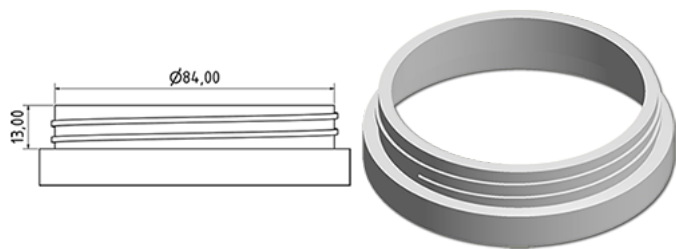

Pot large 275 ml

Données générales

Référence pour commande : S27690000V01N0019023

Capacité : 275 ml

Poids : 23.000 gr

Couleur : C000 (Nat.)

Matière : M90 (Matiere PEHD SABIC B.5421)

Media

Goulot : G019 (Couvercle a visser c87)

Spécification : N0

Sans ligne de niveau, sans sigle tactile

Emballage standard : V01

230 pc par carton / 3680 pc par palette

- Pieces rangees dans les cartons
- 16 cartons C13
- 1 palette 100 x 120

X : 49,6 cm - Y : 58 cm - Z : 51,5 cm