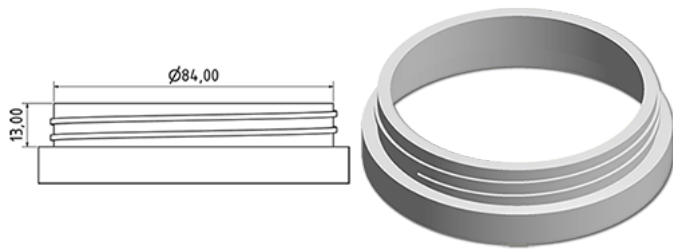

Pot large 275 ml

Données générales

Référence pour commande : S27690000V01N0019023

Capacité : 275 ml

Poids : 23.000 gr

Couleur : C000 (Nat.)

Matière : M90 (Matiere PEHD SABIC B.5421)

Media

Goulot : G019 (Couvercle a visser c87)

Spécification : N0

Sans ligne de niveau, sans sigle tactile

Emballage standard : V01

230 pc par carton / 3680 pc par palette

- Pièces rangées dans les cartons
- 16 cartons C13
- 1 palette 100 x 120

X : 49,6 cm - Y : 58 cm - Z : 51,5 cm