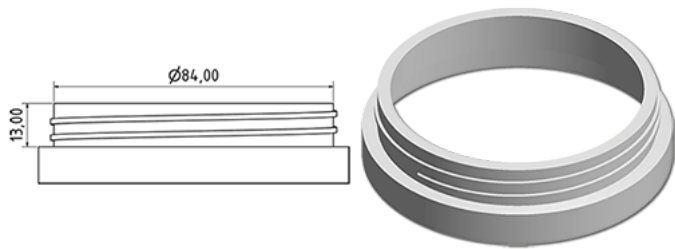

Brede pot 500 ml

Algemene informatie

Media

Bestelnummer : S25890069A01N2019045

Capaciteit : 500 ml

Gewicht : 45.000 gr

Kleur : C069 (Wit)

Materiaal : M90 (MAT. HDPE SABIC B.5421)

Neck : G019 (Schroefdeksel C87)

Specificatie : N2

Zonder peillijn, met tastteken

Standaard verpakking : A01

125 stuks per doos / 2000 stuks per pallet

- stuks opgeruimd in de dozen
- 16 Dozen C13
- 1 palet 100 X 120

X : 49,6 cm - Y : 58 cm - Z : 51,5 cm