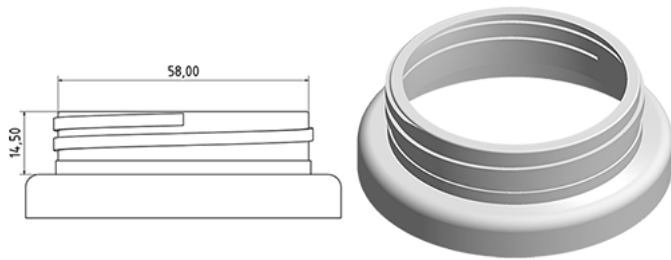

250 ml pot natureel

Algemene informatie

Media

Bestelnummer : S25390000V02N0017020

Capaciteit : 250 ml

Gewicht : 20.000 gr

Kleur : C000 (Nat.)

Materiaal : M90 (MAT. HDPE SABIC B.5421)

Neck : G017 (Schroefdeksel c55)

Specificatie : N0

Zonder peillijn, zonder tastteken

Standaard verpakking : V02

300 stuks per doos / 4800 stuks per pallet

- stuks los in de dozen met kunststofzak
- 16 Dozen C13
- 1 palet 100 X 120

X : 49,6 cm - Y : 58 cm - Z : 51,5 cm