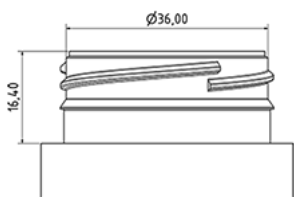

Flacon jus de fruit 250 ml naturel

Données générales

Media

Référence pour commande : S22790000V02N0222016

Capacité : 250 ml

Poids : 16.000 gr

Couleur : C000 (Nat.)

Matière : M90 (Matiere PEHD SABIC B.5421)

Goulot : G222 (Bouchon a visser avec inviolable)

Spécification : N0

Sans ligne de niveau, sans sigle tactile

Emballage standard : V02

300 pc par carton / 4800 pc par palette

- Pièces en vrac dans les cartons avec sac plastique
- 16 cartons C13
- 1 palette 100 x 120

X : 49,6 cm - Y : 58 cm - Z : 51,5 cm