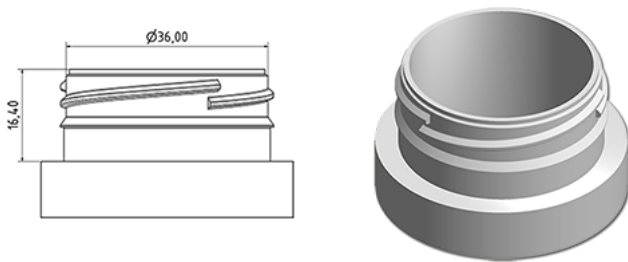

Flacon jus de fruit 250 ml naturel

Données générales

Media

Référence pour commande : S22790000V02N0222016

Capacité : 250 ml

Poids : 16.000 gr

Couleur : C000 (Nat.)

Matière : M90 (Matiere PEHD SABIC B.5421)

Goulot : G222 (Bouchon a visser avec inviolable)

Spécification : N0

Sans ligne de niveau, sans sigle tactile

Emballage standard : V02

300 pc par carton / 4800 pc par palette

- Pièces en vrac dans les cartons avec sac plastique
- 16 cartons C13
- 1 palette 100 x 120

X : 49,6 cm - Y : 58 cm - Z : 51,5 cm