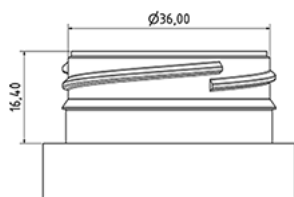

Flacon jus de fruit 250 ml naturel

Données générales

Référence pour commande : S22790000V02N0222016

Capacité : 250 ml

Poids : 16.000 gr

Couleur : C000 (Nat.)

Matière : M90 (Matiere PEHD SABIC B.5421)

Media

Goulot : G222 (Bouchon a visser avec inviolable)

Spécification : N0

Sans ligne de niveau, sans sigle tactile

Emballage standard : V02

300 pc par carton / 4800 pc par palette

- Pièces en vrac dans les cartons avec sac plastique
- 16 cartons C13
- 1 palette 100 x 120

X : 49,6 cm - Y : 58 cm - Z : 51,5 cm