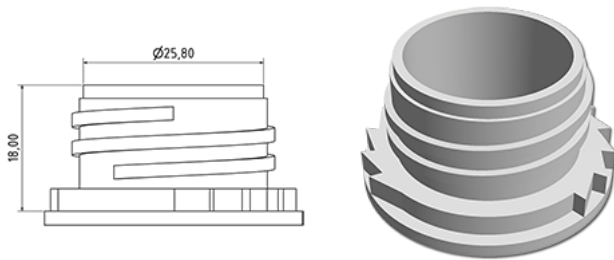

1000 ml cilindrische fles wit

**Algemene informatie**

**Bestelnummer : S15990069A01N0005070**  
Capaciteit : 1000 ml  
Gewicht : 70.000 gr  
Kleur : C069 (Wit)  
Materiaal : M90 (MAT. HDPE SABIC B.5421)

**Media**

**Neck : G005 (Verzegelbare dop b30v (met dichting))**

**Specificatie : N0**

Zonder peilijn, zonder tasteken

**Standaard verpakking : A01**

92 stuks per doos / 1472 stuks per pallet  
- stuks opgeruimd in de dozen  
- 16 Dozen C13  
- 1 palet 100 X 120  
X : 49,6 cm - Y : 58 cm - Z : 51,5 cm