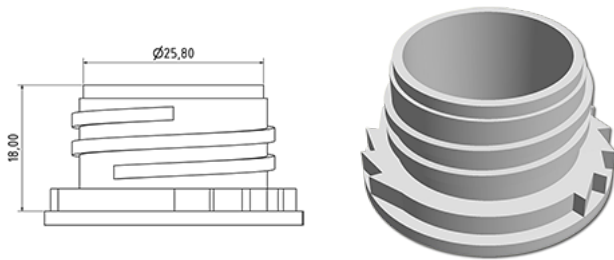

1000 ml cilindrische fles wit

Algemene informatie

Bestelnummer : S15990069A01N0005070
Capaciteit : 1000 ml
Gewicht : 70.000 gr
Kleur : C069 (Wit)
Materiaal : M90 (MAT. HDPE SABIC B.5421)

Media

Neck : G005 (Verzegelbare dop b30v (met dichting))

Specificatie : N0

Zonder peilijn, zonder tasteken

Standaard verpakking : A01

92 stuks per doos / 1472 stuks per pallet
- stuks opgeruimd in de dozen
- 16 Dozen C13
- 1 palet 100 X 120

X : 49,6 cm - Y : 58 cm - Z : 51,5 cm