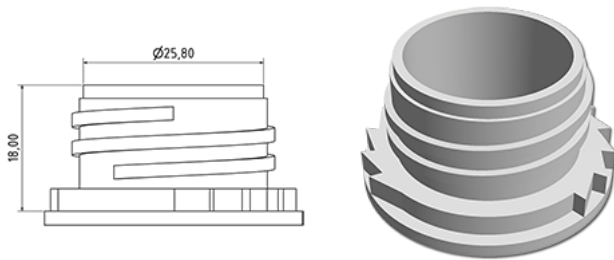

1000 ml cilindrische fles natureel

**Algemene informatie**

**Bestelnummer : S15990000A01N0005050**  
Capaciteit : 1000 ml  
Gewicht : 50.000 gr  
Kleur : C000 (Nat.)  
Materiaal : M90 (MAT. HDPE SABIC B.5421)

**Media**

**Neck : G005 (Verzegelbare dop b30v (met dichting))**

**Specificatie : N0**

Zonder peilijn, zonder tasteken

**Standaard verpakking : A01**

92 stuks per doos / 1472 stuks per pallet  
- stuks opgeruimd in de dozen  
- 16 Dozen C13  
- 1 palet 100 X 120

X : 49,6 cm - Y : 58 cm - Z : 51,5 cm