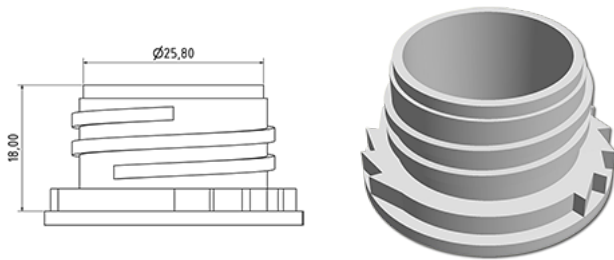

1000 ml cilindrische fles natureel

Algemene informatie

Bestelnummer : S15990000A01N0005050
Capaciteit : 1000 ml
Gewicht : 50.000 gr
Kleur : C000 (Nat.)
Materiaal : M90 (MAT. HDPE SABIC B.5421)

Media

Neck : G005 (Verzegelbare dop b30v (met dichting))

Specificatie : N0

Zonder peilijn, zonder tasteken

Standaard verpakking : A01

92 stuks per doos / 1472 stuks per pallet
- stuks opgeruimd in de dozen
- 16 Dozen C13
- 1 palet 100 X 120

X : 49,6 cm - Y : 58 cm - Z : 51,5 cm