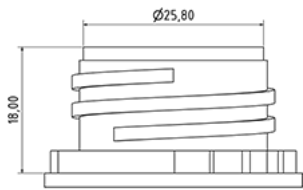

1000 ml cilindrische fles natureel

Algemene informatie

Bestelnummer : S15990000A01N0005050

Capaciteit : 1000 ml

Gewicht : 50.000 gr

Kleur : C000 (Nat.)

Materiaal : M90 (MAT. HDPE SABIC B.5421)

Media

Neck : G005 (Verzegelbare dop b30v (met dichting))

Specificatie : N0

Zonder peilijn, zonder tasteken

Standaard verpakking : A01

92 stuks per doos / 1472 stuks per pallet

- stuks opgeruimd in de dozen
- 16 Dozen C13
- 1 palet 100 X 120

X : 49,6 cm - Y : 58 cm - Z : 51,5 cm