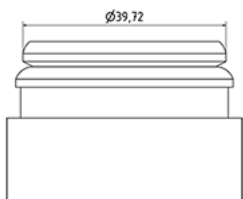

Flacon jus de fruit 1000 ml naturel

Données générales

Référence pour commande : S13390000A03N0068040

Capacité : 1000 ml

Poids : 40.000 gr

Couleur : C000 (Nat.)

Matière : M90 (Matiere PEHD SABIC B.5421)

Media

Goulot : G068 (Snap jaycap fruitier avec inviolable)

Spécification : N0

Sans ligne de niveau, sans sigle tactile

Emballage standard : A03

80 pc par carton / 1280 pc par palette

- Pièces rangées dans les cartons avec sac plastique
- 16 cartons C13
- 1 palette 100 x 120

X : 49,6 cm - Y : 58 cm - Z : 51,5 cm