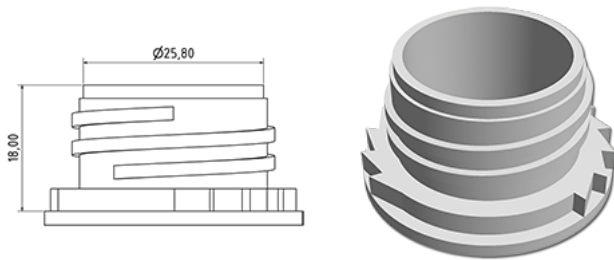

500 ml cilindrische fles natureel

Algemene informatie

Bestelnummer : S07290000V01N0005025
Capaciteit : 500 ml
Gewicht : 25.000 gr
Kleur : C000 (Nat.)
Materiaal : M90 (MAT. HDPE SABIC B.5421)

Media

Neck : G005 (Verzegelbare dop b30v (met dichting))

Specificatie : N0

Zonder peilijn, zonder tastteken

Standaard verpakking : V01

150 stuks per doos / 2400 stuks per pallet
- stuks opgeruimd in de dozen
- 16 Dozen C13
- 1 palet 100 X 120
X : 49,6 cm - Y : 58 cm - Z : 51,5 cm