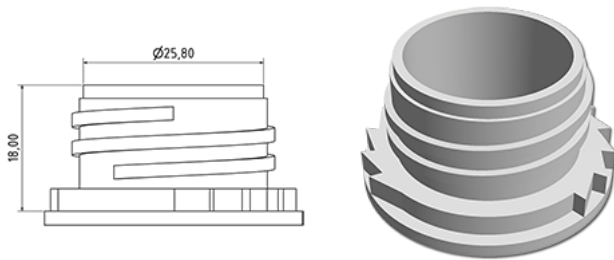

500 ml cilindrische fles natureel

**Algemene informatie**

**Bestelnummer :** S07290000V01N0005025  
Capaciteit : 500 ml  
Gewicht : 25.000 gr  
Kleur : C000 (Nat.)  
Materiaal : M90 (MAT. HDPE SABIC B.5421)

**Media**

**Neck : G005 (Verzegelbare dop b30v (met dichting))**

**Specificatie : N0**

Zonder peilijn, zonder tastteken

**Standaard verpakking : V01**

150 stuks per doos / 2400 stuks per pallet  
- stuks opgeruimd in de dozen  
- 16 Dozen C13  
- 1 palet 100 X 120  
X : 49,6 cm - Y : 58 cm - Z : 51,5 cm