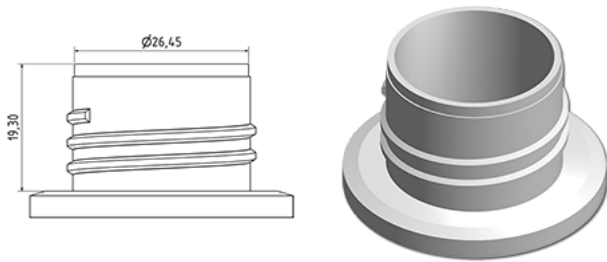

500 ml rechthoekige fles

Algemene informatie

Bestelnummer : S06090000A01N0003030
Capaciteit : 500 ml
Gewicht : 30.000 gr
Kleur : C000 (Nat.)
Materiaal : M90 (MAT. HDPE SABIC B.5421)

Media

Neck : G003 (Dop B30 met dichting)

Specificatie : N0

Zonder peilijn, zonder tastteken

Standaard verpakking : A01

168 stuks per doos / 2688 stuks per pallet
- stuks opgeruimd in de dozen
- 16 Dozen C13
- 1 palet 100 X 120
X : 49,6 cm - Y : 58 cm - Z : 51,5 cm