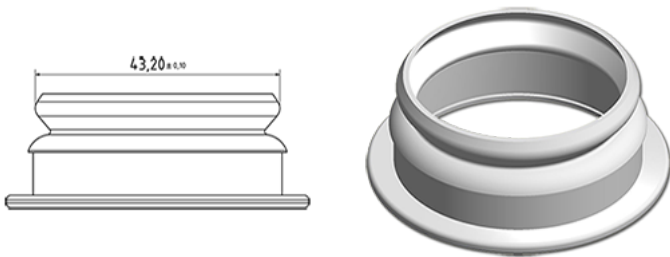

500 ml zuivelfles natureel

Algemene informatie

Bestelnummer : S05090000V02N0049024
Capaciteit : 500 ml
Gewicht : 24.000 gr
Kleur : C000 (Nat.)
Materiaal : M90 (MAT. HDPE SABIC B.5421)

Media

Neck : G049 (Zuivelsnap S43)

Specificatie : N0

Zonder peillijn, zonder tastteken

Standaard verpakking : V02

150 stuks per doos / 2400 stuks per pallet
- stuks los in de dozen met kunststofzak
- 16 Dozen C13
- 1 palet 100 X 120
X : 49,6 cm - Y : 58 cm - Z : 51,5 cm