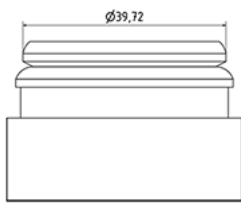

750 ml Flasche für Fruchtsaft naturf.

Allgemeine Informationen

Media

Bestellnummer : S04990000V02N0068032

Kapazität : 750 ml

Gewicht : 32.000 gr

Farbe : C000 (Nat.)

Material : M90 (MAT. HDPE SABIC B.5421)

Hals : G068 (Jaycap Verschluss mit Siegelring)

Specification : N0

Ohne Sichtlinie, ohne Tastsigel

Standard Verpackung : V02

100 Stück pro Karton / 1600 Stück pro Palette

- Stück lose in Kartons mit Plastiktüte
- 16 Kisten C13
- 1 Palette 100 X 120

X : 49,6 cm - Y : 58 cm - Z : 51,5 cm