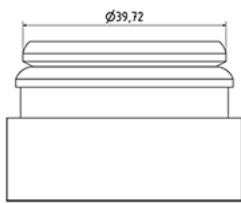

750 ml Flasche für Fruchtsaft naturf.

**Allgemeine Informationen**

Bestellnummer : S04990000V02N0068032

Kapazität : 750 ml

Gewicht : 32.000 gr

Farbe : C000 (Nat.)

Material : M90 (MAT. HDPE SABIC B.5421)

**Media**

**Hals : G068 (Jaycap Verschluss mit Siegelring)**

**Specification : N0**

Ohne Sichtlinie, ohne Tastsigel

**Standard Verpackung : V02**

100 Stück pro Karton / 1600 Stück pro Palette

- Stück lose in Kartons mit Plastiktüte
- 16 Kisten C13
- 1 Palette 100 X 120

X : 49,6 cm - Y : 58 cm - Z : 51,5 cm