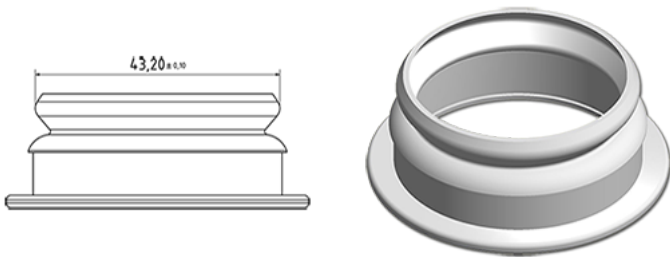

200 ml zuivelfles wit

Algemene informatie

Media

Bestelnummer : S04890069V02N0049011
Capaciteit : 200 ml
Gewicht : 11.000 gr
Kleur : C069 (Wit)
Materiaal : M90 (MAT. HDPE SABIC B.5421)

Neck : G049 (Zuivelsnap S43)

Specificatie : N0

Zonder peillijn, zonder tastteken

Standaard verpakking : V02

370 stuks per doos / 5920 stuks per pallet
- stuks los in de dozen met kunststofzak
- 16 Dozen C13
- 1 palet 100 X 120
X : 49,6 cm - Y : 58 cm - Z : 51,5 cm