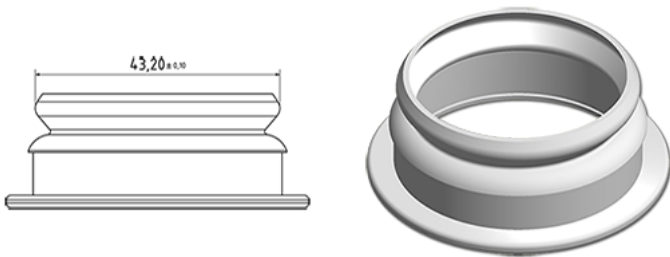

200 ml zuivelfles wit

Algemene informatie

Media

Bestelnummer : S04890069V02N0049011
Capaciteit : 200 ml
Gewicht : 11.000 gr
Kleur : C069 (Wit)
Materiaal : M90 (MAT. HDPE SABIC B.5421)

Neck : G049 (Zuivelsnap S43)

Specificatie : N0

Zonder peillijn, zonder tasteken

Standaard verpakking : V02

370 stuks per doos / 5920 stuks per pallet
- stuks los in de dozen met kunststofzak
- 16 Dozen C13
- 1 palet 100 X 120
X : 49,6 cm - Y : 58 cm - Z : 51,5 cm