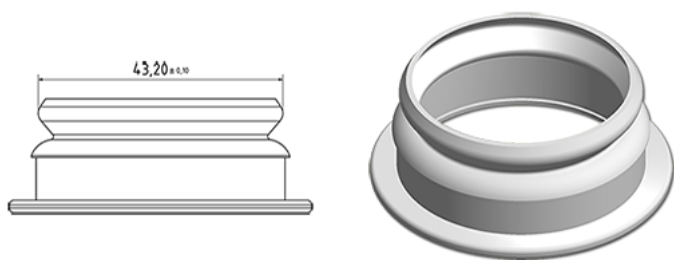

125 ml zuivelfles natureel

Algemene informatie

Media

Bestelnummer : S04790000V02N0049009

Capaciteit : 125 ml

Gewicht : 9.000 gr

Kleur : C000 (Nat.)

Materiaal : M90 (MAT. HDPE SABIC B.5421)

Neck : G049 (Zuivelsnap S43)

Specificatie : N0

Zonder peilijn, zonder tastteken

Standaard verpakking : V02

600 stuks per doos / 9600 stuks per pallet

- stuks los in de dozen met kunststofzak
- 16 Dozen C13
- 1 palet 100 X 120

X : 49,6 cm - Y : 58 cm - Z : 51,5 cm