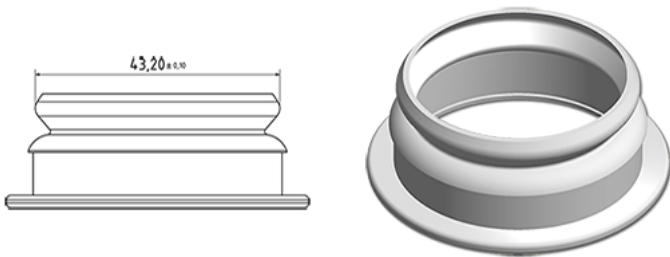

125 ml zuivelfles natureel

Algemene informatie

Media

Bestelnummer : S04790000V02N0049009

Capaciteit : 125 ml

Gewicht : 9.000 gr

Kleur : C000 (Nat.)

Materiaal : M90 (MAT. HDPE SABIC B.5421)

Neck : G049 (Zuivelsnap S43)

Specificatie : N0

Zonder peillijn, zonder tastteken

Standaard verpakking : V02

600 stuks per doos / 9600 stuks per pallet

- stuks los in de dozen met kunststofzak
- 16 Dozen C13
- 1 palet 100 X 120

X : 49,6 cm - Y : 58 cm - Z : 51,5 cm