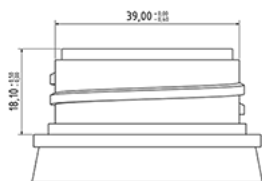

1000 ml fles voor vruchtsap natureel

Algemene informatie

Bestelnummer : S02690000A20N0152055

Capaciteit : 1000 ml

Gewicht : 55.000 gr

Kleur : C000 (Nat.)

Materiaal : M90 (MAT. HDPE SABIC B.5421)

Media

Neck : G152 (Klapdeksel)

Specificatie : N0

Zonder peillijn, zonder tastteken

Standaard verpakking : A20

676 stuks per doos / 676 stuks per pallet

- stuks opgeruimd op de "dekselkarton"
- 1 "Dekselkarton"
- 4 Lagen
- 1 tussenpalet 100 X 120
- 1 "Dekselkarton"
- 4 Lagen
- 1 palet 100 X 120

X : 120 cm - Y 97 cm