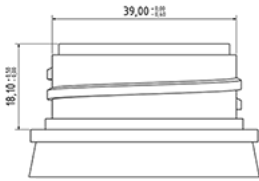

1000 ml fles voor vruchtsap natureel

Algemene informatie

Bestelnummer : S02690000A20N0152055

Capaciteit : 1000 ml

Gewicht : 55.000 gr

Kleur : C000 (Nat.)

Materiaal : M90 (MAT. HDPE SABIC B.5421)

Media

Neck : G152 (Klapdeksel)

Specificatie : N0

Zonder peillijn, zonder tastteken

Standaard verpakking : A20

676 stuks per doos / 676 stuks per pallet

- stuks opgeruimd op de "dekselkarton"
- 1 "Dekselkarton"
- 4 Lagen
- 1 tussenpalet 100 X 120
- 1 "Dekselkarton"
- 4 Lagen
- 1 palet 100 X 120

X : 120 cm - Y 97 cm