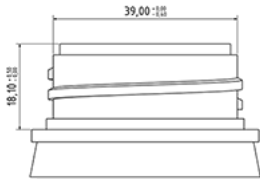

1000 ml fles voor vruchtsap natureel

Algemene informatie

Bestelnummer : S02690000A20N0152055

Capaciteit : 1000 ml

Gewicht : 55.000 gr

Kleur : C000 (Nat.)

Materiaal : M90 (MAT. HDPE SABIC B.5421)

Media

Neck : G152 (Klapdeksel)

Specificatie : N0

Zonder peilijn, zonder tastteken

Standaard verpakking : A20

676 stuks per doos / 676 stuks per pallet

- stuks opgeruimd op de "dekselkarton"
- 1 "Dekselkarton"
- 4 Lagen
- 1 tussenpalet 100 X 120
- 1 "Dekselkarton"
- 4 Lagen
- 1 palet 100 X 120

X : 120 cm - Y 97 cm