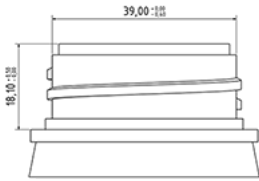

1000 ml fles voor vruchtsap natureel

Algemene informatie

Bestelnummer : S02690000A20N0152055

Capaciteit : 1000 ml

Gewicht : 55.000 gr

Kleur : C000 (Nat.)

Materiaal : M90 (MAT. HDPE SABIC B.5421)

Media

Neck : G152 (Klapdeksel)

Specificatie : N0

Zonder peilijn, zonder tastteken

Standaard verpakking : A20

676 stuks per doos / 676 stuks per pallet

- stuks opgeruimd op de "dekselkarton"
- 1 "Dekselkarton"
- 4 Lagen
- 1 tussenpalet 100 X 120
- 1 "Dekselkarton"
- 4 Lagen
- 1 palet 100 X 120

X : 120 cm - Y 97 cm